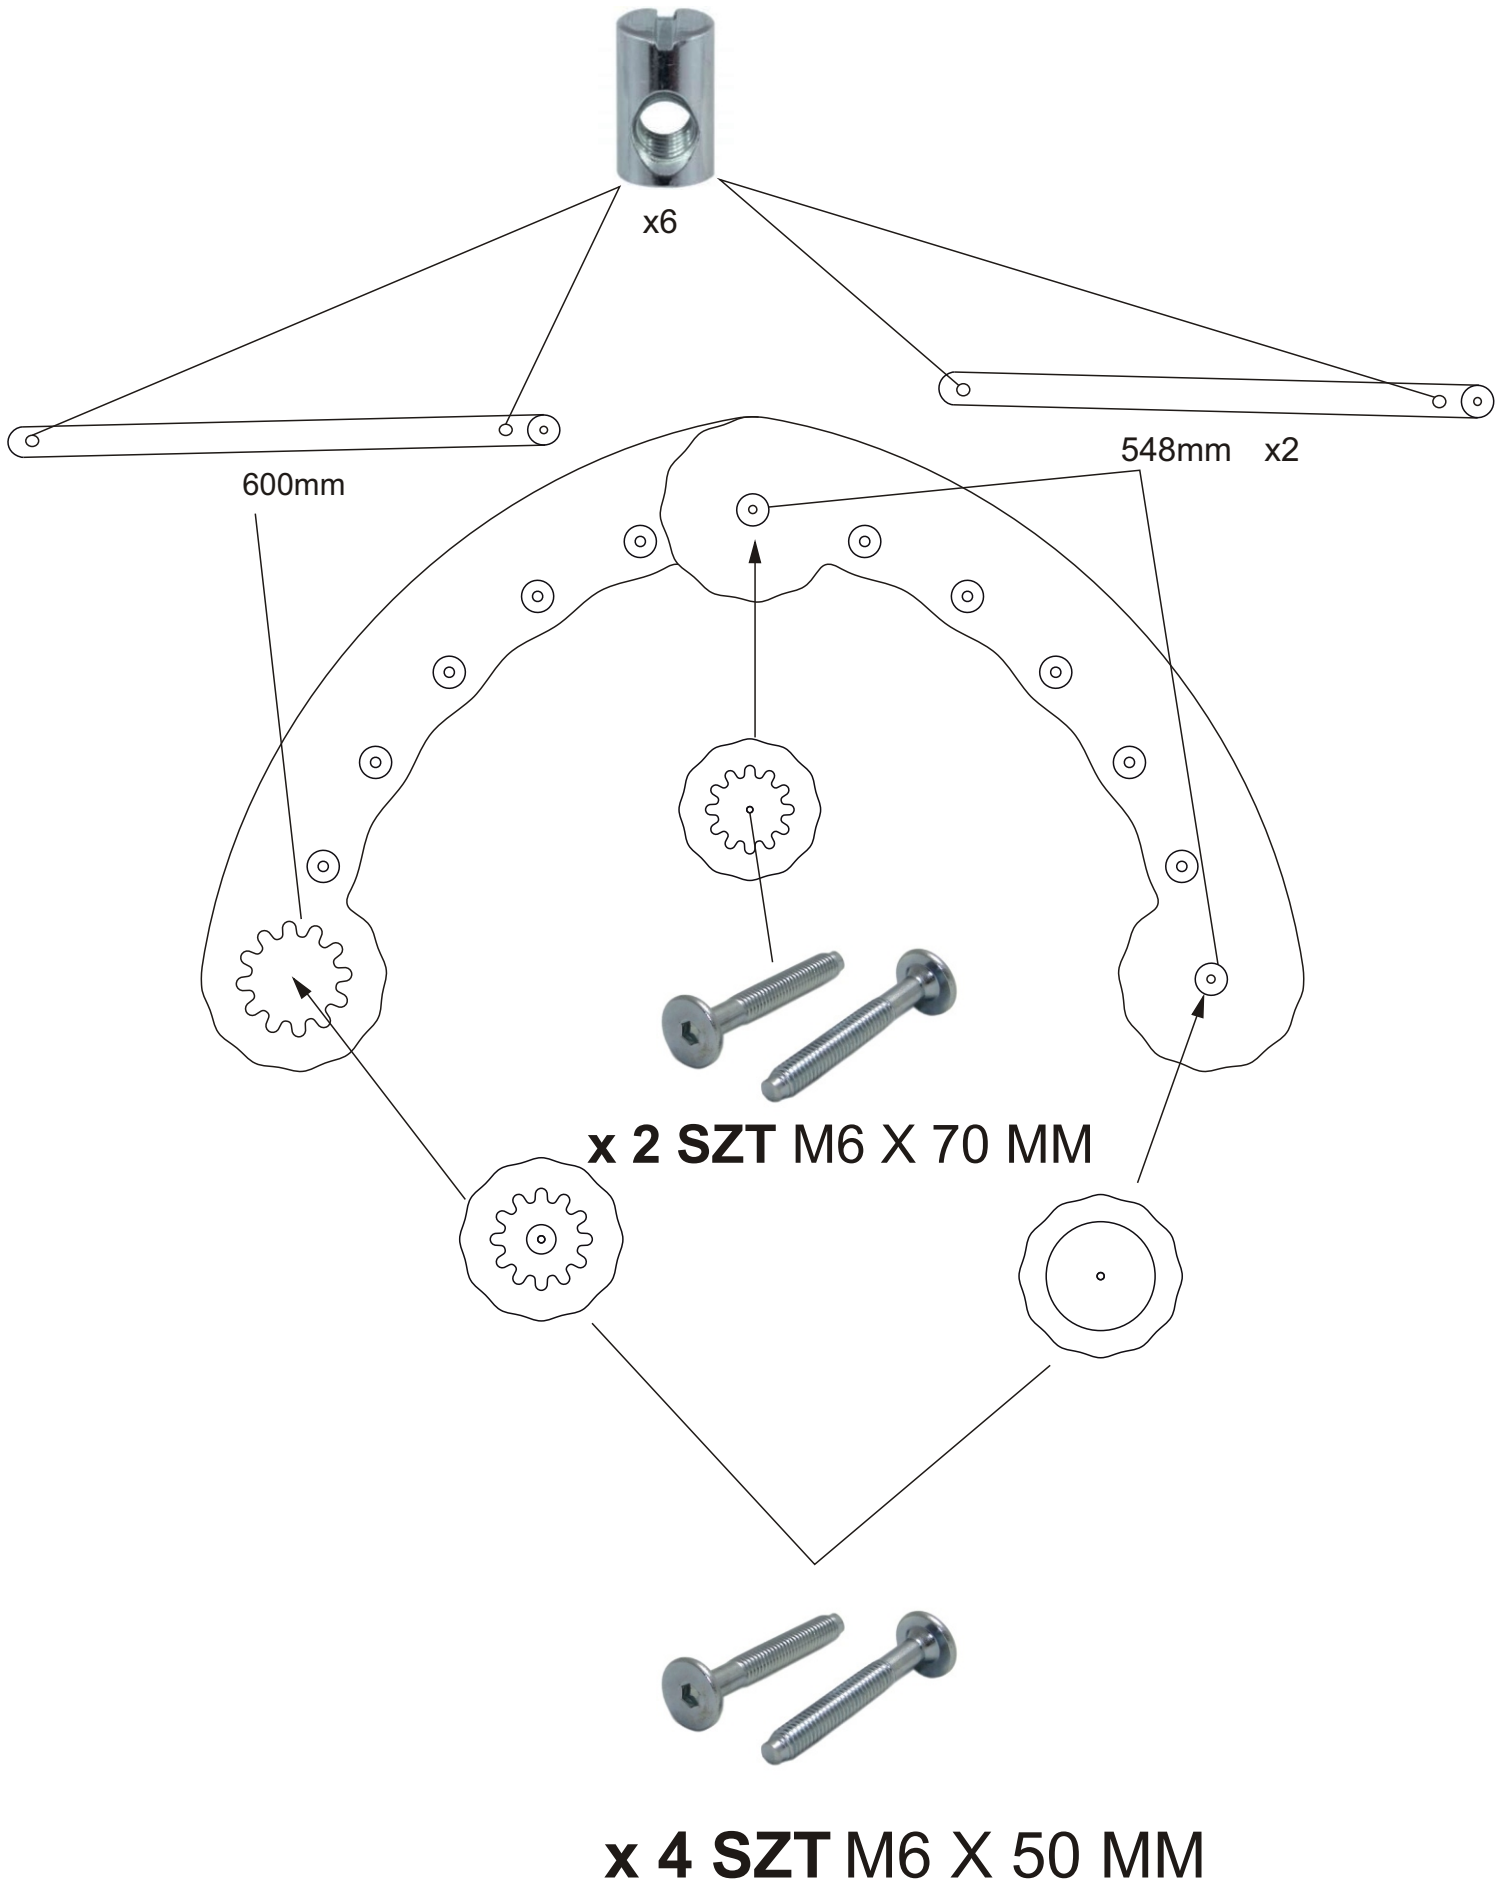

# **ASSEMBLY INSTRUCTIONS /MONTAGEANLEITUNGEN**

Gacek S.C Bujak/Łuk wspinaczkowy SKŁADANY

5 904473 535234 >

548mm X2

600mm x1

558mm x5

600mm x5

x 20 SZT

x 6 SZT M6 x 10 x 13 MM

x 2 SZT M6 X 70 MM

x 4 SZT M6 X 50 MM

x 1SZT

x6

600mm

548mm x2

x 2 SZT M6 X 70 MM

x 4 SZT M6 X 50 MM