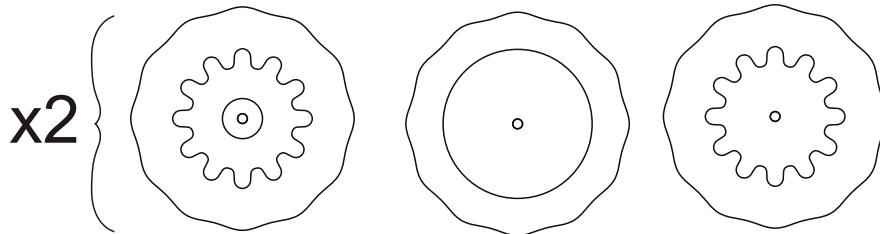

# **ASSEMBLY INSTRUCTIONS /MONTAGEANLEITUNGEN**

Gacek S.C Bujak/Łuk wspinaczkowy SKŁADANY

5 904473 535234 >

548mm X2

600mm x1

558mm x5

600mm x5

x 20 SZT

x 6 SZT M6 x 10 x 13 MM

x 2 SZT M6 X 70 MM

x 4 SZT M6 X 50 MM

x 1SZT

x6

600mm

548mm x2

x 2 SZT M6 X 70 MM

x 4 SZT M6 X 50 MM