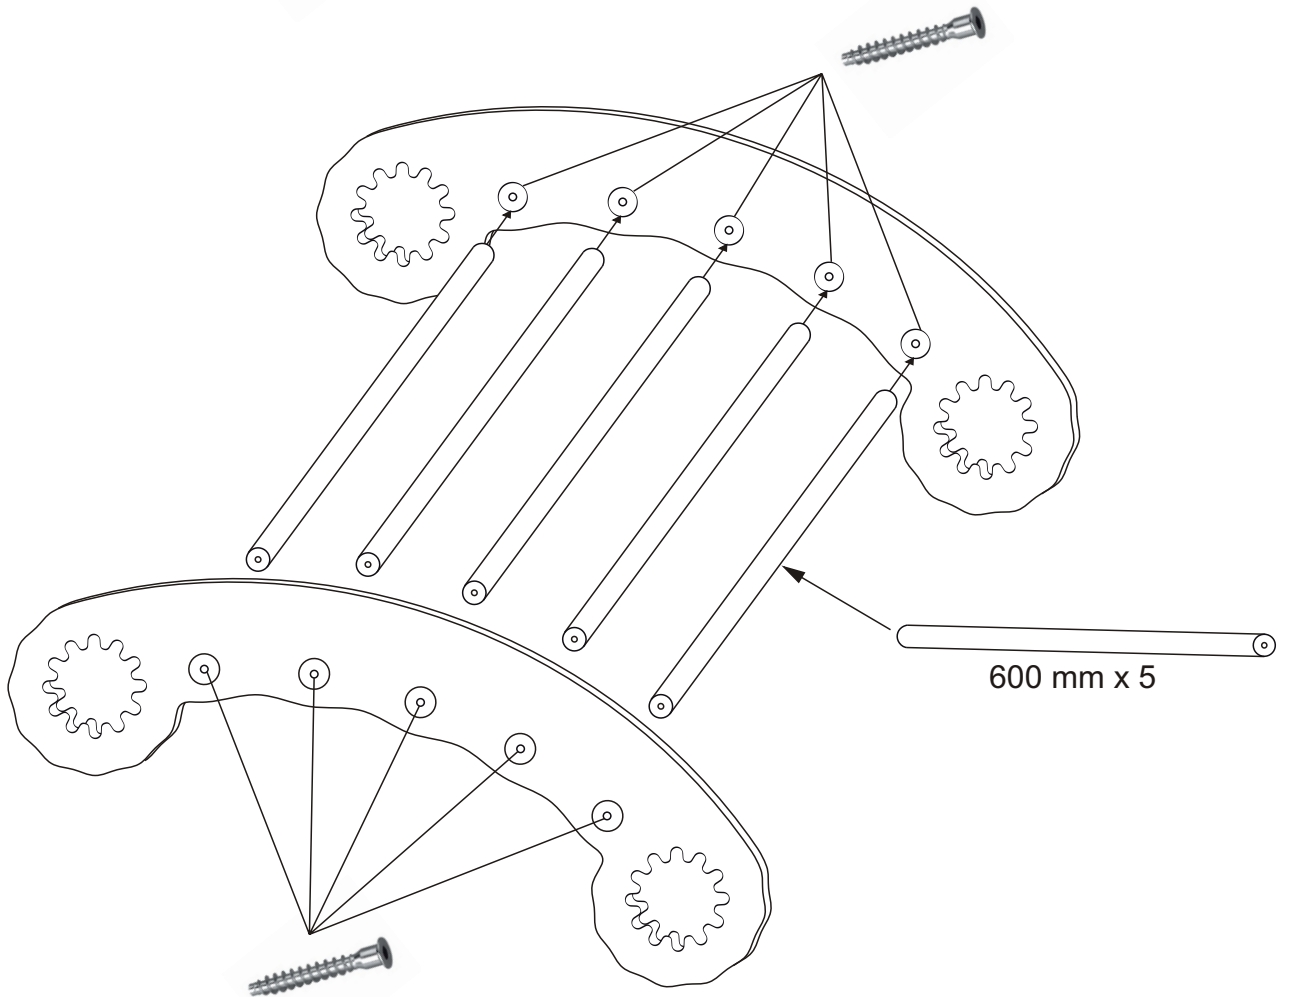

# **ASSEMBLY INSTRUCTIONS /MONTAGEANLEITUNGEN**

Gacek S.C Bujak/Łuk wspinaczkowy SKŁADANY

5 904473 535234 >

548mm X2

600mm x1

558mm x5

600mm x5

x 20 SZT

x 6 SZT M6 x 10 x 13 MM

x 2 SZT M6 X 70 MM

x 4 SZT M6 X 50 MM

x 1SZT

x6

600mm

548mm x2

x 2 SZT M6 X 70 MM

x 4 SZT M6 X 50 MM