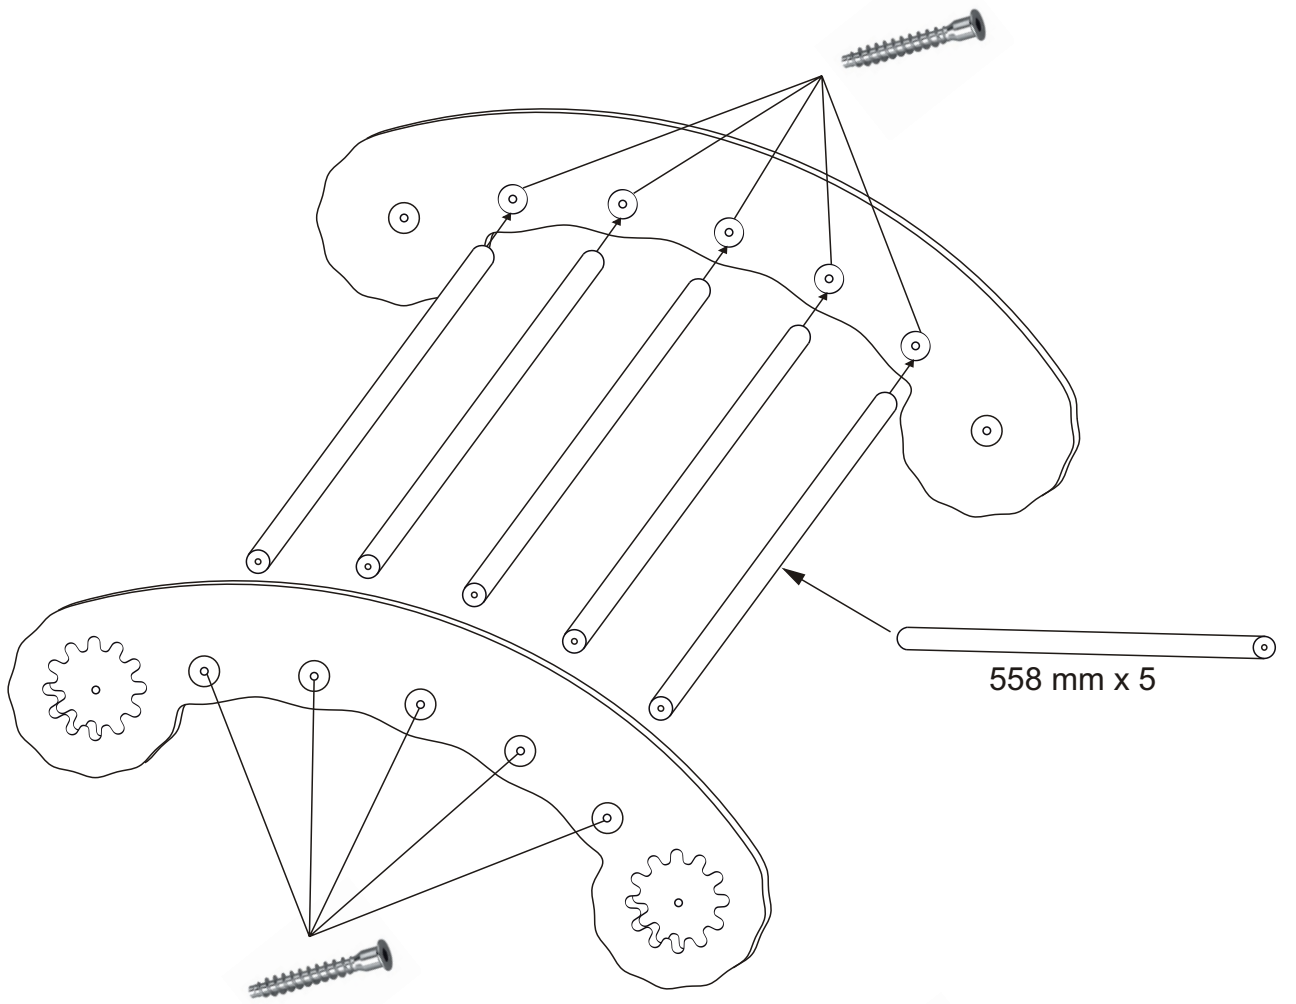

# **ASSEMBLY INSTRUCTIONS /MONTAGEANLEITUNGEN**

Gacek S.C Bujak/Łuk wspinaczkowy SKŁADANY

5 904473 535234 >

548mm X2

600mm x1

558mm x5

600mm x5

x 20 SZT

x 6 SZT M6 x 10 x 13 MM

x 2 SZT M6 X 70 MM

x 4 SZT M6 X 50 MM

x 1SZT

x6

600mm

548mm x2

x 2 SZT M6 X 70 MM

x 4 SZT M6 X 50 MM