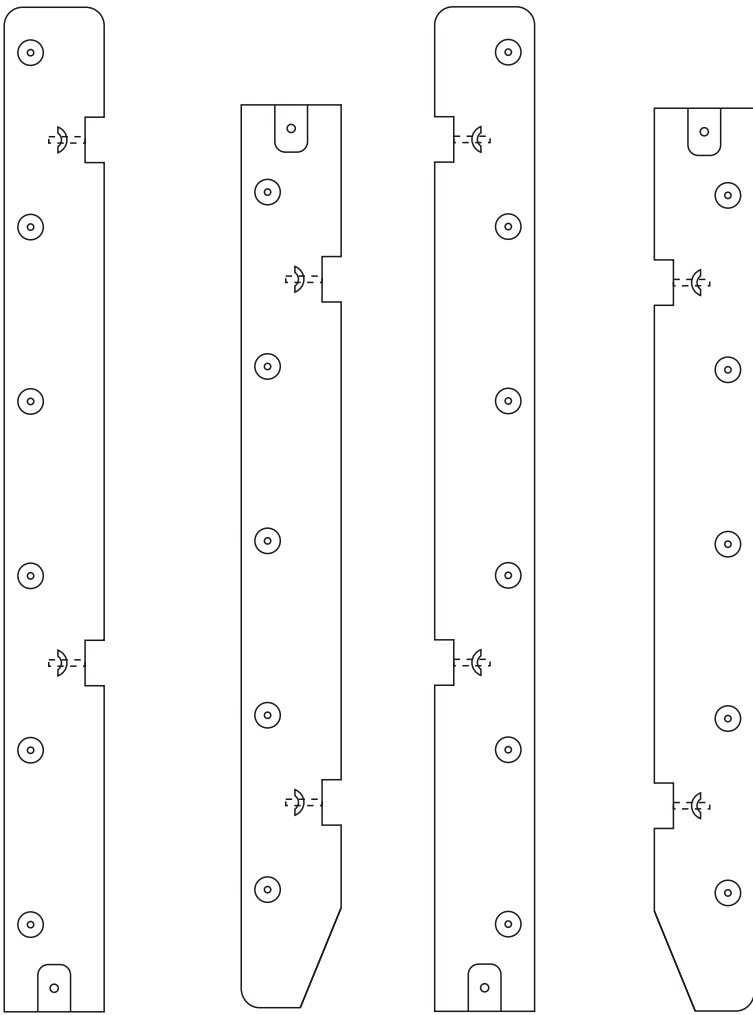

ASSEMBLY INSTRUCTIONS /MONTAGEANLEITUNGEN

Gacek S.C Drewniana Drabinka Gimnastyczna z Drażkiem

5 904473 535203 >

1  X 4 SZT

2  X 11 SZT 640 MM

 X 2 SZT

3  X 2 SZT 595 MM

x 4 SZT M6x12 MM

x 4 SZT M6x16 MM

x 4 SZT 50 MM

x 26 SZT

x 8 SZT M6x50 MM

x 8 SZT M6 X 10 MM

x 8 SZT \varnothing 30 MM M6

x 8 SZT

x 2SZT

M6x16 MM