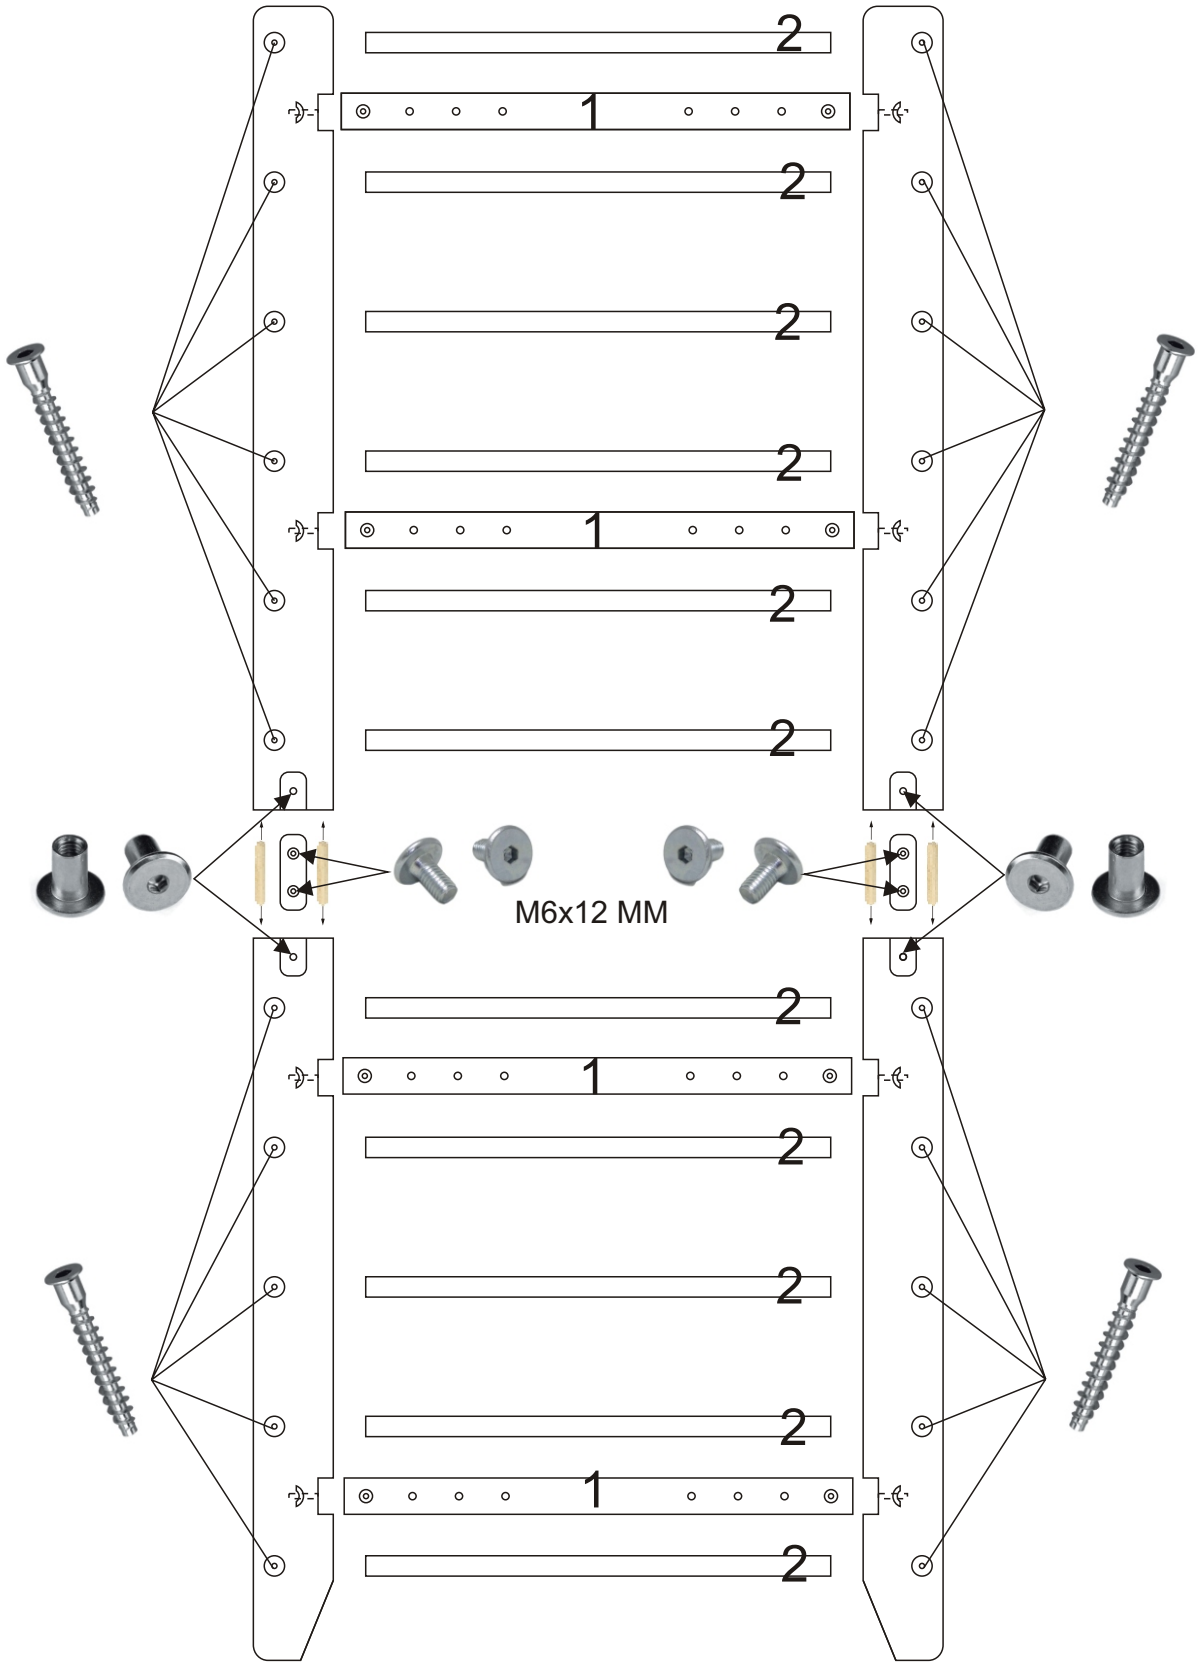

ASSEMBLY INSTRUCTIONS /MONTAGEANLEITUNGEN

Gacek S.C Drewniana Drabinka Gimnastyczna z Drażkiem

5 904473 535203 >

1  X 4 SZT

2  X 11 SZT 640 MM

 X 2 SZT

3  X 2 SZT 595 MM

x 4 SZT M6x12 MM

x 4 SZT M6x16 MM

x 4 SZT 50 MM

x 26 SZT

x 8 SZT M6x50 MM

x 8 SZT M6 X 10 MM

x 8 SZT \varnothing 30 MM M6

x 8 SZT

x 2SZT

M6x16 MM