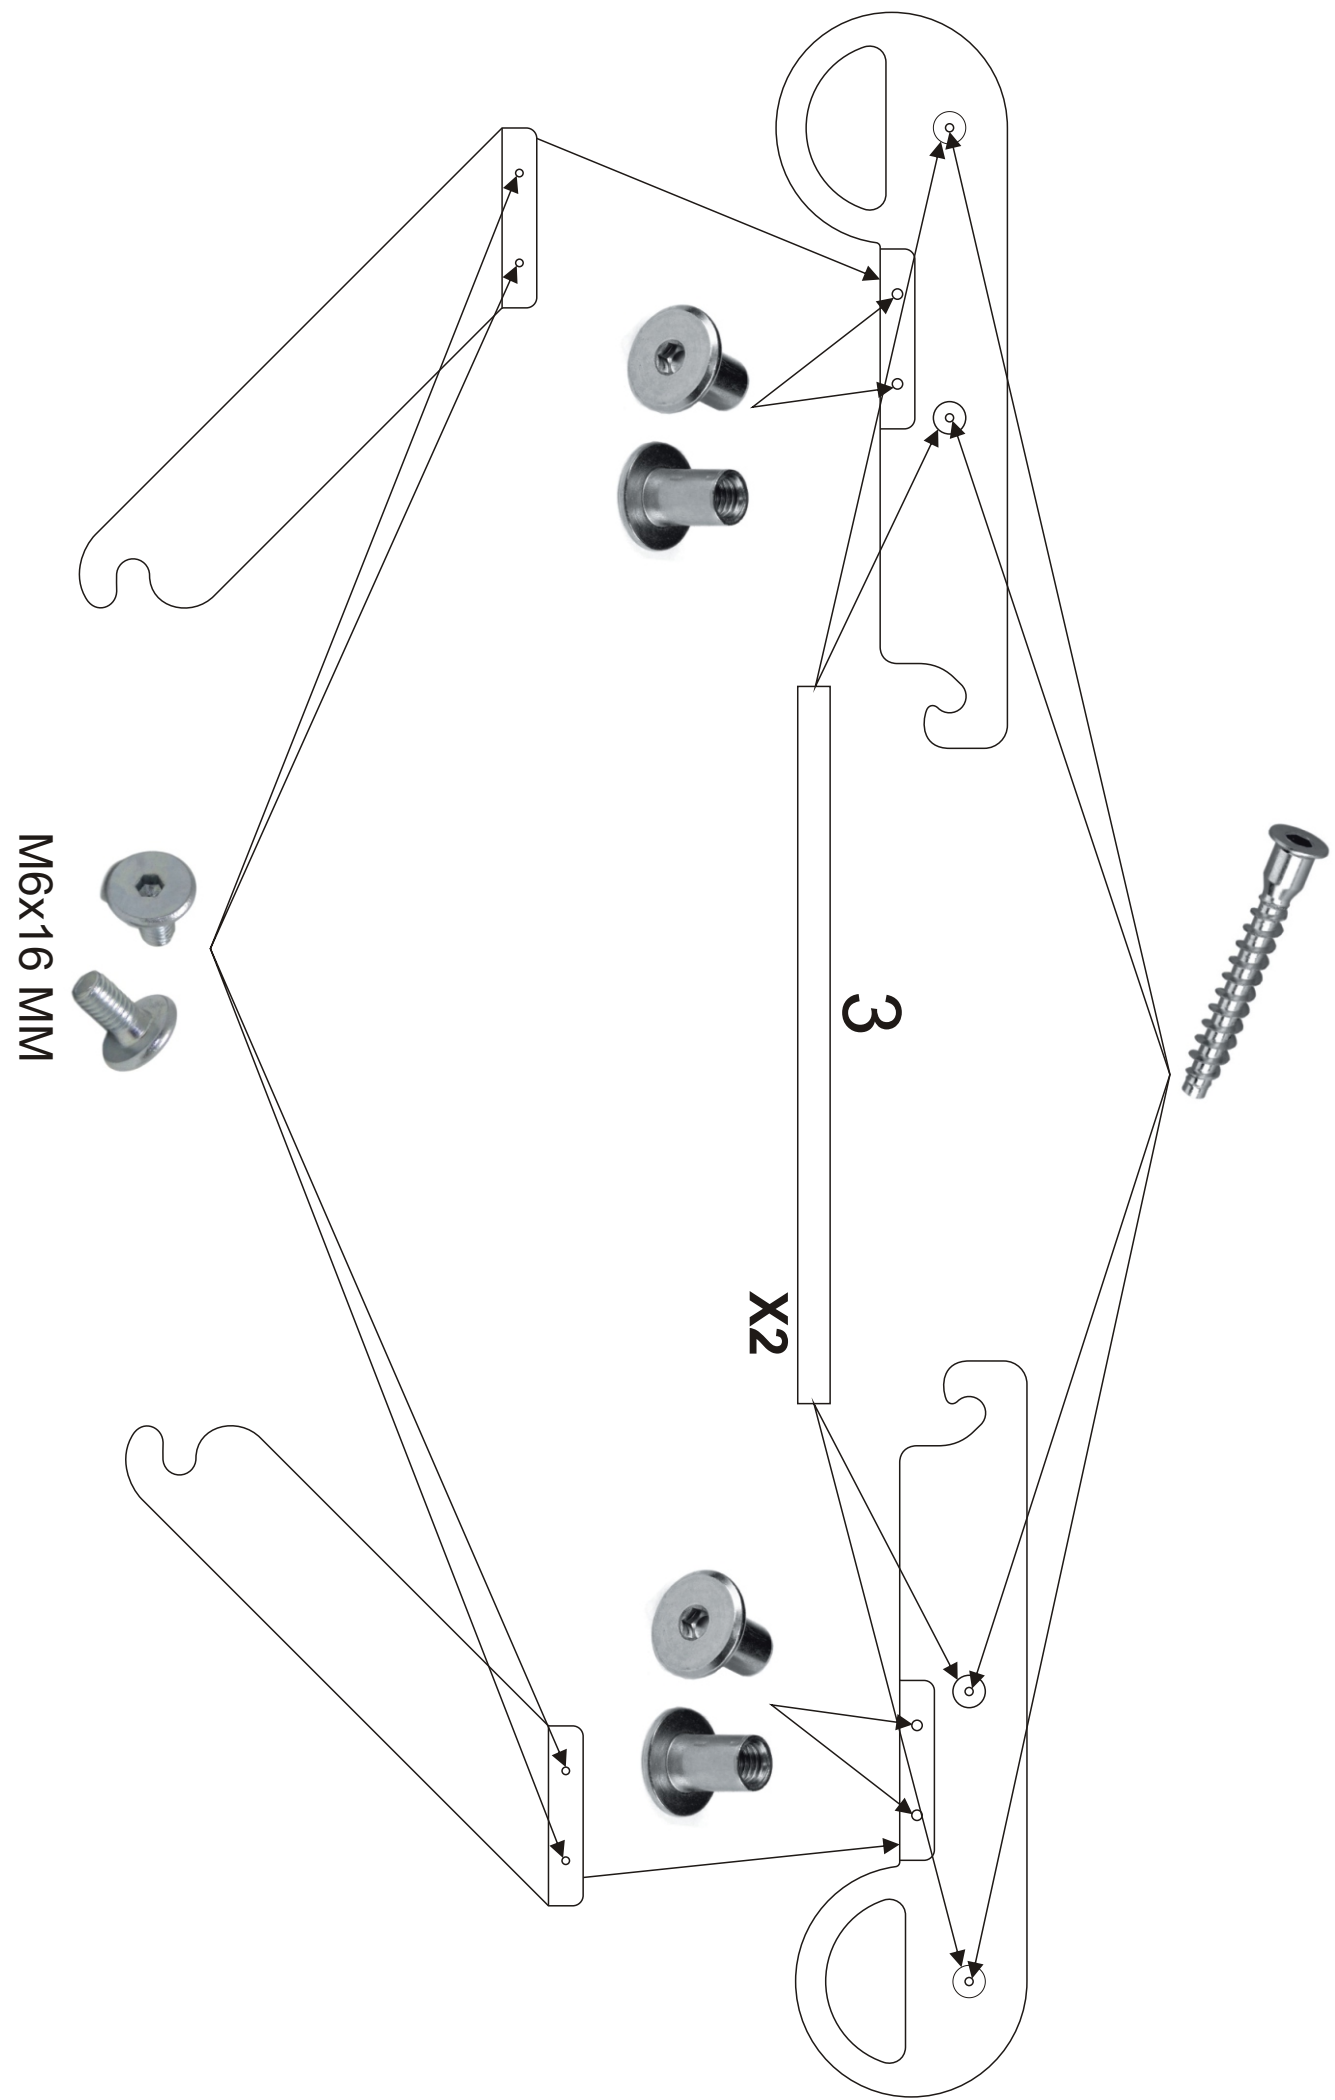

ASSEMBLY INSTRUCTIONS /MONTAGEANLEITUNGEN

Gacek S.C Drewniana Drabinka Gimnastyczna z Drażkiem

5 904473 535203 >

1  X 4 SZT

2  X 11 SZT 640 MM

 X 2 SZT

3  X 2 SZT 595 MM

x 4 SZT M6x12 MM

x 4 SZT M6x16 MM

x 4 SZT 50 MM

x 26 SZT

x 8 SZT M6x50 MM

x 8 SZT M6 X 10 MM

x 8 SZT \varnothing 30 MM M6

x 8 SZT

x 2SZT

M6x16 MM