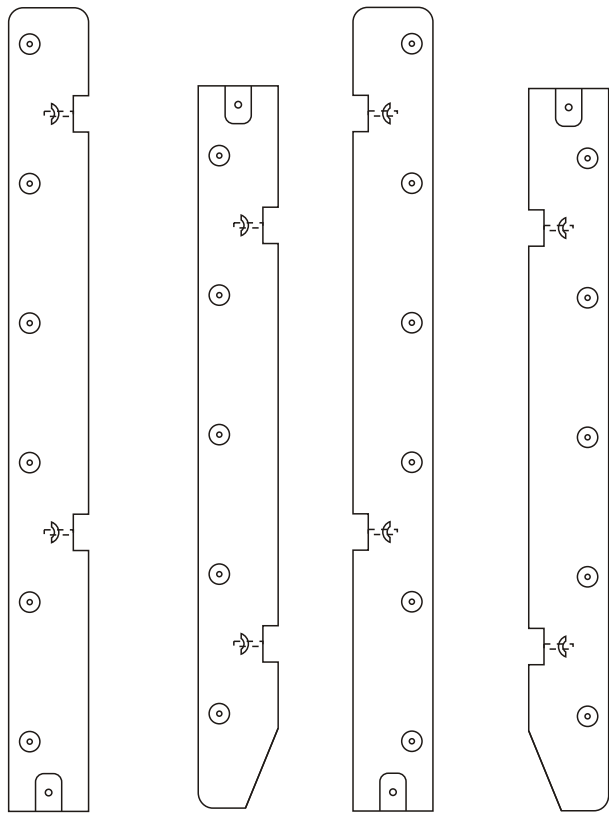

ASSEMBLY INSTRUCTIONS /MONTAGEANLEITUNGEN

Gacek S.C Drabinka i Zjeżdżalnia/Nakładka 2w1 2x1 szt

5 904473 535593 >

 X 2 SZT

 X 4 SZT M6x12 MM

 X 4 SZT M6x16 MM

 X 8 SZT M6 X 10 MM

 x2

1  X 4 SZT

 X 4 SZT 50 MM

2  X 11 SZT 640 MM

3  X 2 SZT 595 MM

X 12 SZT M6x50 MM

x1

 X 26 SZT

 X 4 SZT M6x16 MM

 X 8 SZT Ø 30 MM M6

 X 8 SZT

 X 2 SZT

x1

x2

x 4 SZT M6x16 MM

x 4 SZT M6x50 MM

x 2 SZT 4 MM