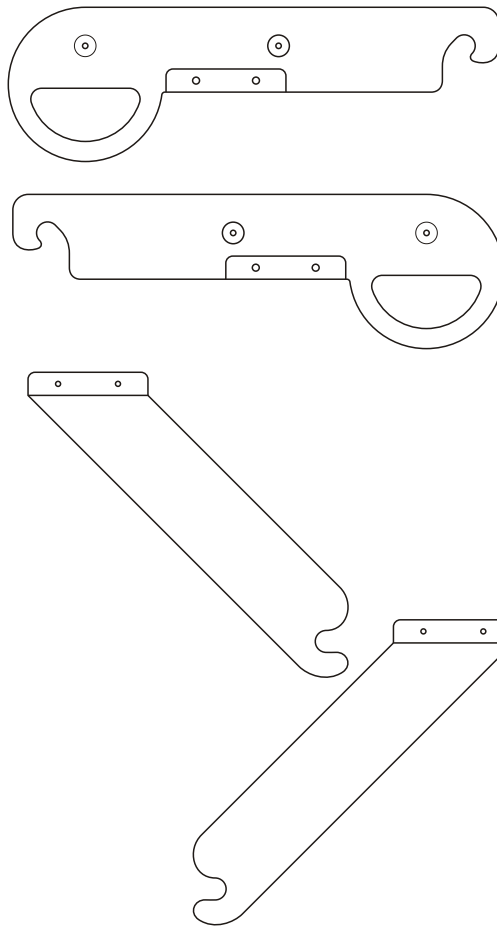

ASSEMBLY INSTRUCTIONS /MONTAGEANLEITUNGEN

Gacek S.C Drabinka i Zjeżdżalnia/Nakładka 2w1 2x1 szt

5 904473 535593 >

 X 2 SZT

 X 4 SZT M6x12 MM

 X 4 SZT M6x16 MM

 X 8 SZT M6 X 10 MM

 x2

1  X 4 SZT

 X 4 SZT 50 MM

2  X 11 SZT 640 MM

3  X 2 SZT 595 MM

X 12 SZT M6x50 MM

x1

 X 26 SZT

 X 4 SZT M6x16 MM

 X 8 SZT Ø 30 MM M6

 X 8 SZT

 X 2 SZT

x1

x2

x 4 SZT M6x16 MM

x 4 SZT M6x50 MM

x 2 SZT 4 MM