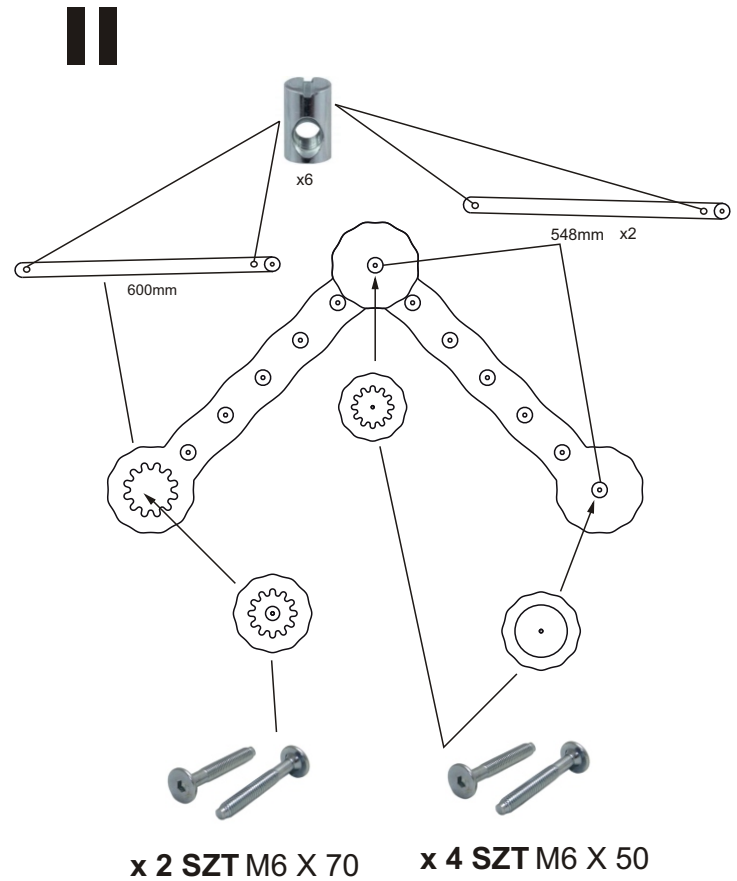

/MONTAGEANLEITUNGEN

Gacek S.C BUJAK, PIKLER | NAKŁADKA 2w1 3x1 szt

5 904473 535623 >

x 40 SZT

x 10 SZT M6 x 10 x 13 MM

x 6 SZT M6 X 70 MM

x 8 SZT M6 X 50 MM

x 4 SZT M6x16 MM

x 2SZT

SLIDE

CLIMBING BOARD

STANDALONE ARRANGEMENTS/

ZUSÄTZLICHE LAYOUTS

(REQUIRES THE PURCHASE OF ADDITIONAL PARTS PACKAGE, PLEASE CONTACT US BY E-MAIL: GACEKZEGARY@GMAIL.COM)

(ERFORDERT DEN KAUF ZUSÄTZLICHER TEILE-PAKETE, BITTE KONTAKTIEREN SIE UNS PER E-MAIL: GACEKZEGARY@GMAIL.COM)

ADDITIONAL PARTS PACKAGE

/ZUSÄTZLICHER TEILE-PAKETE

10,00 EURO

x 4 SZT M6 X 50 MM

x 2 SZT M6 x 10 x 13 MM