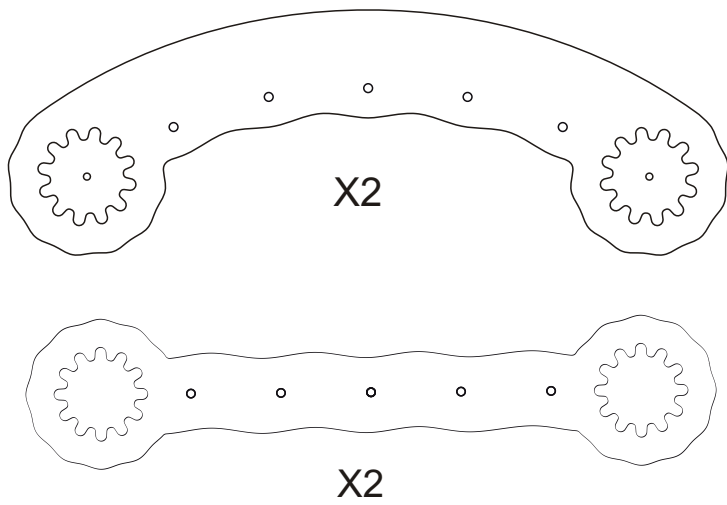

/MONTAGEANLEITUNGEN

Gacek S.C BUJAK, PIKLER | NAKŁADKA 2w1 3x1 szt

5 904473 535623 >

x 40 SZT

x 10 SZT M6 x 10 x 13 MM

x 6 SZT M6 X 70 MM

x 8 SZT M6 X 50 MM

x 4 SZT M6x16 MM

x 2SZT

SLIDE

CLIMBING BOARD

STANDALONE ARRANGEMENTS/

ZUSÄTZLICHE LAYOUTS

(REQUIRES THE PURCHASE OF ADDITIONAL PARTS PACKAGE, PLEASE CONTACT US BY E-MAIL: GACEKZEGARY@GMAIL.COM)

(ERFORDERT DEN KAUF ZUSÄTZLICHER TEILE-PAKETE, BITTE KONTAKTIEREN SIE UNS PER E-MAIL: GACEKZEGARY@GMAIL.COM)

ADDITIONAL PARTS PACKAGE

/ZUSÄTZLICHER TEILE-PAKETE

10,00 EURO

x 4 SZT M6 X 50 MM

x 2 SZT M6 x 10 x 13 MM