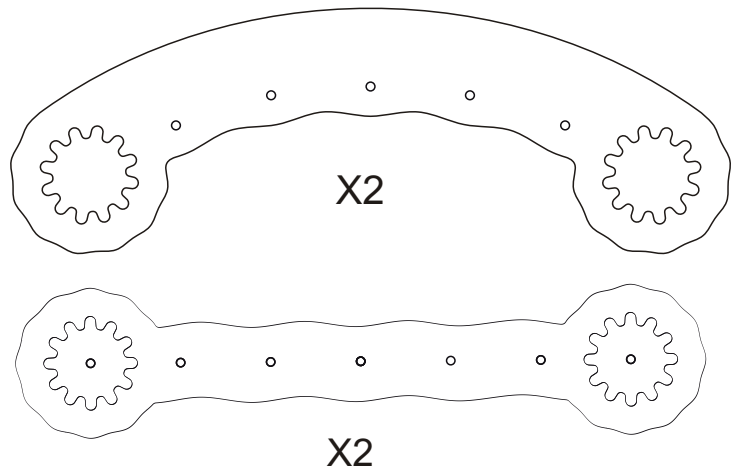

/MONTAGEANLEITUNGEN

Gacek S.C BUJAK, PIKLER | NAKŁADKA 2w1 3x1 szt

5 904473 535623 >

x 40 SZT

x 10 SZT M6 x 10 x 13 MM

x 6 SZT M6 X 70 MM

x 8 SZT M6 X 50 MM

x 4 SZT M6x16 MM

x 2SZT

SLIDE

CLIMBING BOARD

STANDALONE ARRANGEMENTS/

ZUSÄTZLICHE LAYOUTS

(REQUIRES THE PURCHASE OF ADDITIONAL PARTS PACKAGE, PLEASE CONTACT US BY E-MAIL: GACEKZEGARY@GMAIL.COM)

(ERFORDERT DEN KAUF ZUSÄTZLICHER TEILE-PAKETE, BITTE KONTAKTIEREN SIE UNS PER E-MAIL: GACEKZEGARY@GMAIL.COM)

ADDITIONAL PARTS PACKAGE

/ZUSÄTZLICHER TEILE-PAKETE

10,00 EURO

x 4 SZT M6 X 50 MM

x 2 SZT M6 x 10 x 13 MM