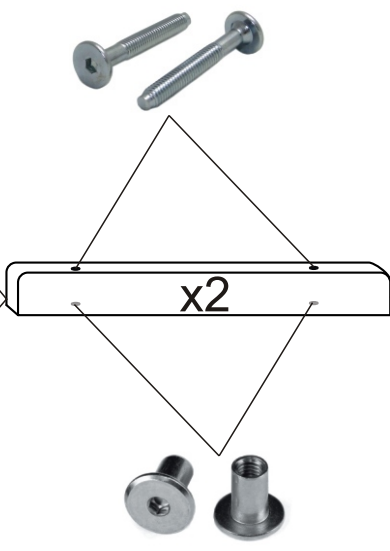

/MONTAGEANLEITUNGEN

Gacek S.C BUJAK, PIKLER | NAKŁADKA 2w1 3x1 szt

5 904473 535623 >

x 40 SZT

x 10 SZT M6 x 10 x 13 MM

x 6 SZT M6 X 70 MM

x 8 SZT M6 X 50 MM

x 4 SZT M6x16 MM

x 2SZT

SLIDE

CLIMBING BOARD

STANDALONE ARRANGEMENTS/

ZUSÄTZLICHE LAYOUTS

(REQUIRES THE PURCHASE OF ADDITIONAL PARTS PACKAGE, PLEASE CONTACT US BY E-MAIL: GACEKZEGARY@GMAIL.COM)

(ERFORDERT DEN KAUF ZUSÄTZLICHER TEILE-PAKETE, BITTE KONTAKTIEREN SIE UNS PER E-MAIL: GACEKZEGARY@GMAIL.COM)