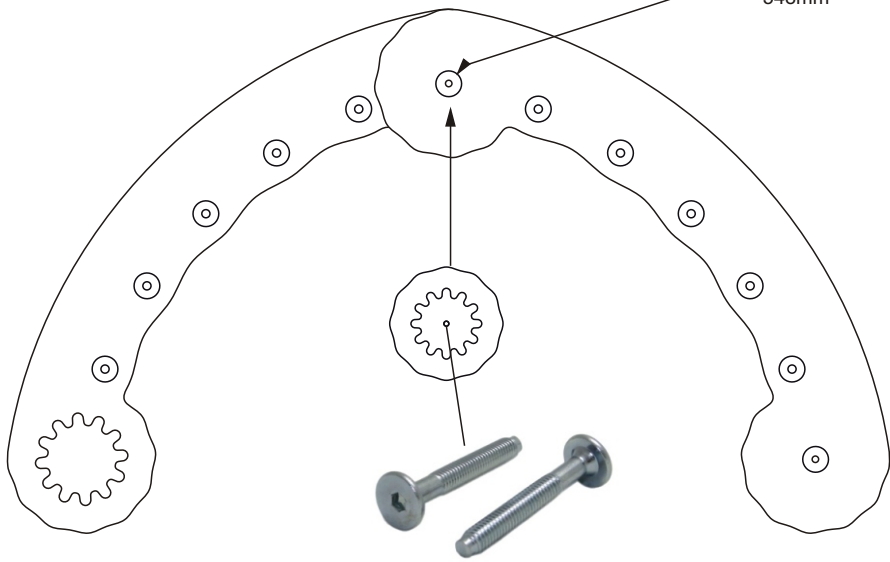

/MONTAGEANLEITUNGEN

Gacek S.C BUJAK, PIKLER | NAKŁADKA 2w1 3x1 szt

5 904473 535623 >

x 40 SZT

x 10 SZT M6 x 10 x 13 MM

x 6 SZT M6 X 70 MM

x 8 SZT M6 X 50 MM

x 4 SZT M6x16 MM

x 2SZT

SLIDE

CLIMBING BOARD

STANDALONE ARRANGEMENTS/

ZUSÄTZLICHE LAYOUTS

(REQUIRES THE PURCHASE OF ADDITIONAL PARTS PACKAGE, PLEASE CONTACT US BY E-MAIL: GACEKZEGARY@GMAIL.COM)

(ERFORDERT DEN KAUF ZUSÄTZLICHER TEILE-PAKETE, BITTE KONTAKTIEREN SIE UNS PER E-MAIL: GACEKZEGARY@GMAIL.COM)

ADDITIONAL PARTS PACKAGE

/ZUSÄTZLICHER TEILE-PAKETE

10,00 EURO

x 4 SZT M6 X 50 MM

x 2 SZT M6 x 10 x 13 MM