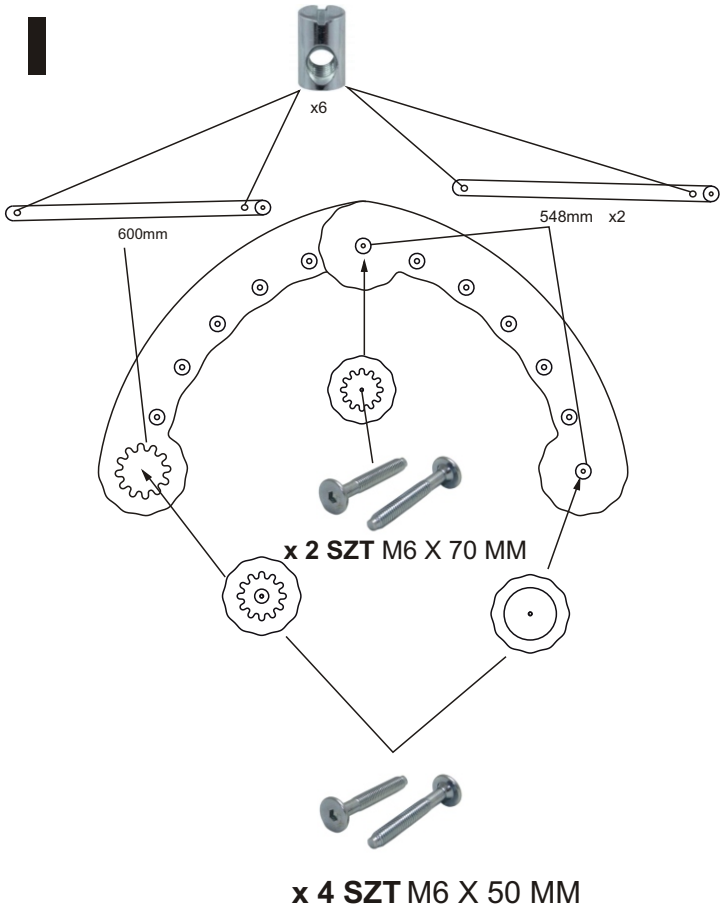

/MONTAGEANLEITUNGEN

Gacek S.C BUJAK, PIKLER | NAKŁADKA 2w1 3x1 szt

5 904473 535623 >

x 40 SZT

x 10 SZT M6 x 10 x 13 MM

x 6 SZT M6 X 70 MM

x 8 SZT M6 X 50 MM

x 4 SZT M6x16 MM

x 2SZT

SLIDE

CLIMBING BOARD

STANDALONE ARRANGEMENTS/

ZUSÄTZLICHE LAYOUTS

(REQUIRES THE PURCHASE OF ADDITIONAL PARTS PACKAGE, PLEASE CONTACT US BY E-MAIL: GACEKZEGARY@GMAIL.COM)

(ERFORDERT DEN KAUF ZUSÄTZLICHER TEILE-PAKETE, BITTE KONTAKTIEREN SIE UNS PER E-MAIL: GACEKZEGARY@GMAIL.COM)

ADDITIONAL PARTS PACKAGE

/ZUSÄTZLICHER TEILE-PAKETE

10,00 EURO

x 4 SZT M6 X 50 MM

x 2 SZT M6 x 10 x 13 MM