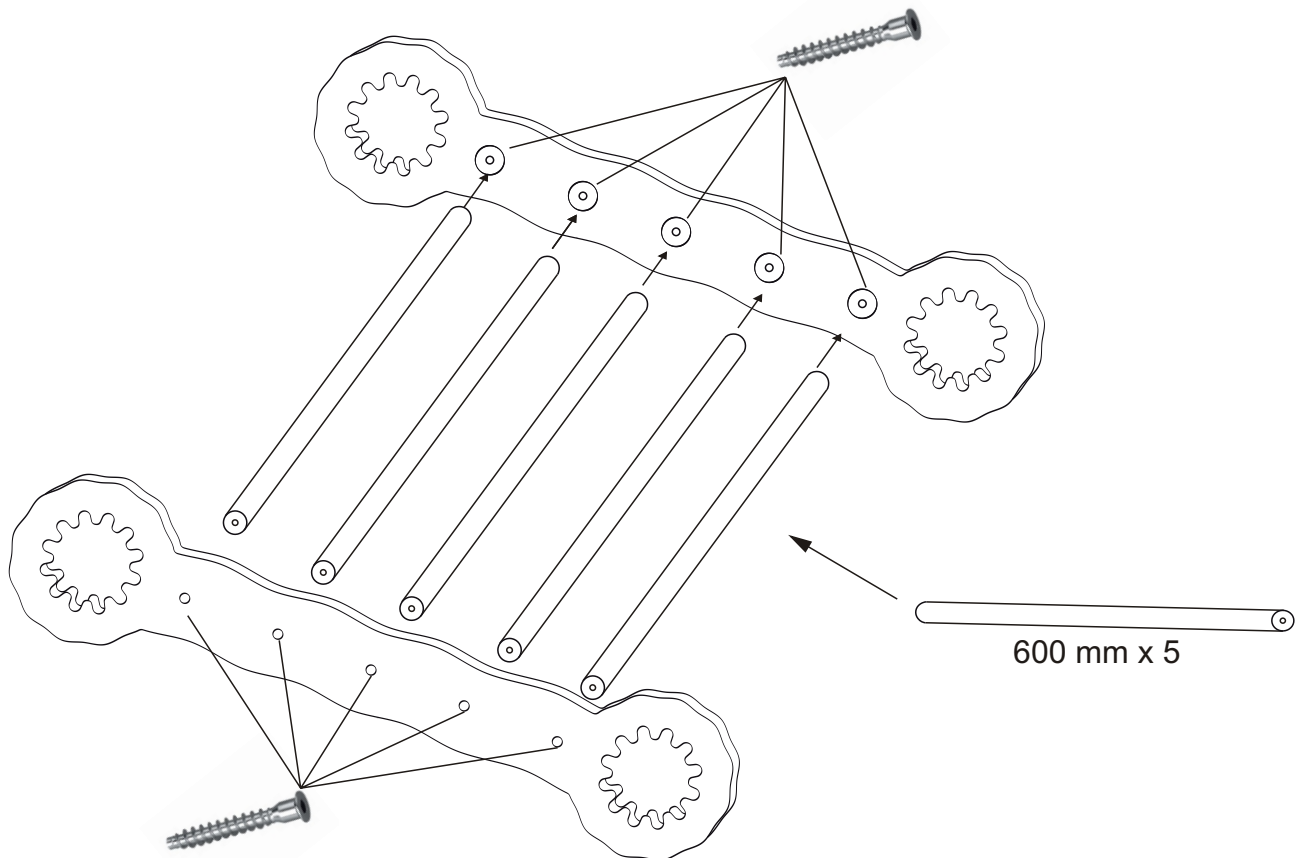

/MONTAGEANLEITUNGEN

Gacek S.C BUJAK, PIKLER | NAKŁADKA 2w1 3x1 szt

5 904473 535623 >

x 40 SZT

x 10 SZT M6 x 10 x 13 MM

x 6 SZT M6 X 70 MM

x 8 SZT M6 X 50 MM

x 4 SZT M6x16 MM

x 2SZT

SLIDE

CLIMBING BOARD

STANDALONE ARRANGEMENTS/

ZUSÄTZLICHE LAYOUTS

(REQUIRES THE PURCHASE OF ADDITIONAL PARTS PACKAGE, PLEASE CONTACT US BY E-MAIL: GACEKZEGARY@GMAIL.COM)

(ERFORDERT DEN KAUF ZUSÄTZLICHER TEILE-PAKETE, BITTE KONTAKTIEREN SIE UNS PER E-MAIL: GACEKZEGARY@GMAIL.COM)

ADDITIONAL PARTS PACKAGE

/ZUSÄTZLICHER TEILE-PAKETE

10,00 EURO

x 4 SZT M6 X 50 MM

x 2 SZT M6 x 10 x 13 MM