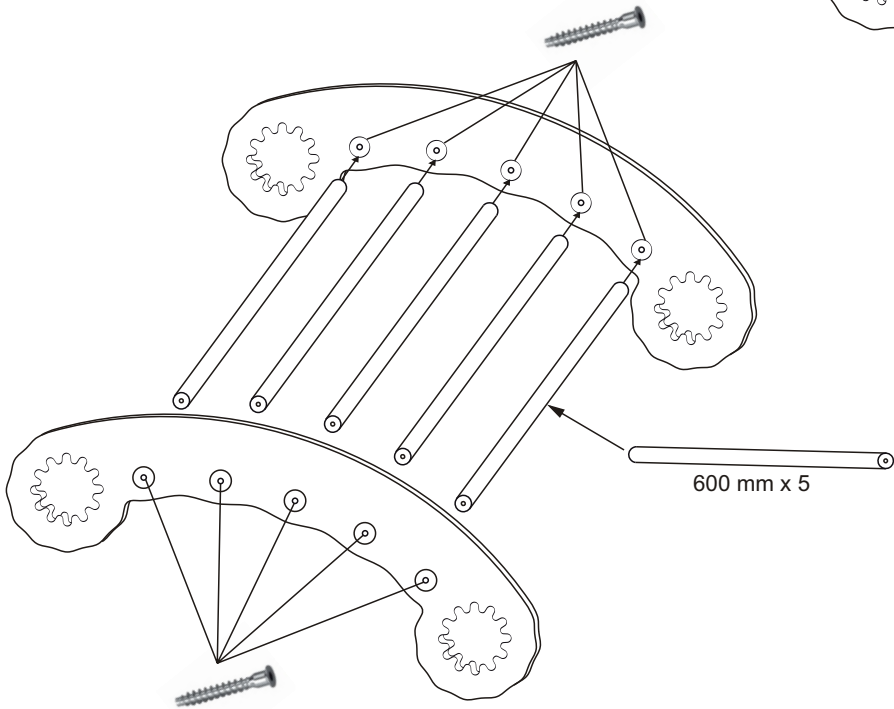

/MONTAGEANLEITUNGEN

Gacek S.C BUJAK, PIKLER | NAKŁADKA 2w1 3x1 szt

5 904473 535623 >

x 40 SZT

x 10 SZT M6 x 10 x 13 MM

x 6 SZT M6 X 70 MM

x 8 SZT M6 X 50 MM

x 4 SZT M6x16 MM

x 2SZT

SLIDE

CLIMBING BOARD

STANDALONE ARRANGEMENTS/

ZUSÄTZLICHE LAYOUTS

(REQUIRES THE PURCHASE OF ADDITIONAL PARTS PACKAGE, PLEASE CONTACT US BY E-MAIL: GACEKZEGARY@GMAIL.COM)

(ERFORDERT DEN KAUF ZUSÄTZLICHER TEILE-PAKETE, BITTE KONTAKTIEREN SIE UNS PER E-MAIL: GACEKZEGARY@GMAIL.COM)

ADDITIONAL PARTS PACKAGE

/ZUSÄTZLICHER TEILE-PAKETE

10,00 EURO

x 4 SZT M6 X 50 MM

x 2 SZT M6 x 10 x 13 MM