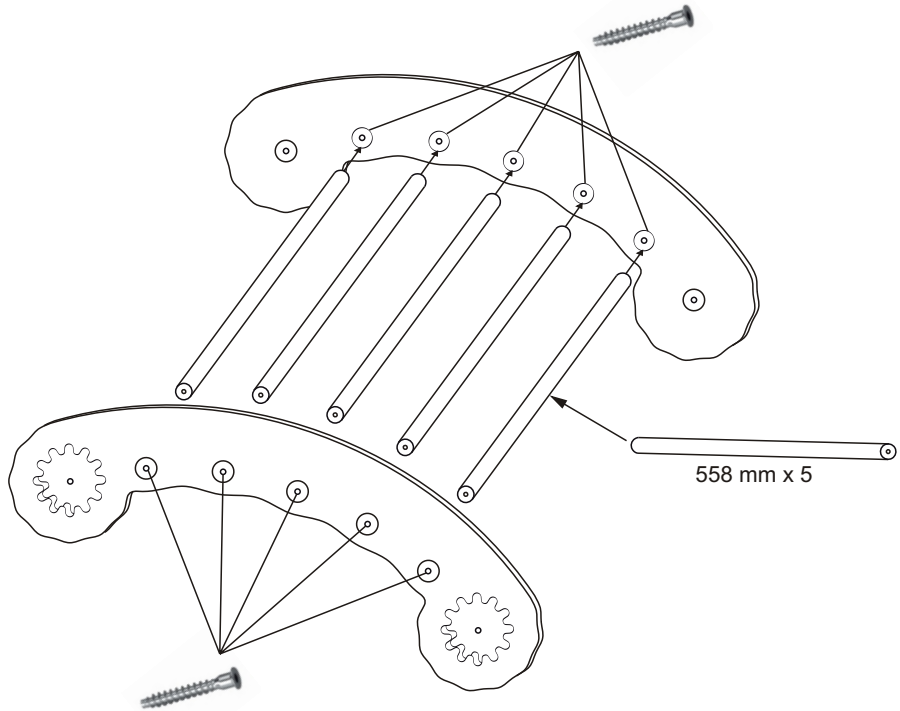

/MONTAGEANLEITUNGEN

Gacek S.C BUJAK, PIKLER | NAKŁADKA 2w1 3x1 szt

5 904473 535623 >

x 40 SZT

x 10 SZT M6 x 10 x 13 MM

x 6 SZT M6 X 70 MM

x 8 SZT M6 X 50 MM

x 4 SZT M6x16 MM

x 2SZT

SLIDE

CLIMBING BOARD

STANDALONE ARRANGEMENTS/

ZUSÄTZLICHE LAYOUTS

(REQUIRES THE PURCHASE OF ADDITIONAL PARTS PACKAGE, PLEASE CONTACT US BY E-MAIL: GACEKZEGARY@GMAIL.COM)

(ERFORDERT DEN KAUF ZUSÄTZLICHER TEILE-PAKETE, BITTE KONTAKTIEREN SIE UNS PER E-MAIL: GACEKZEGARY@GMAIL.COM)

ADDITIONAL PARTS PACKAGE

/ZUSÄTZLICHER TEILE-PAKETE

10,00 EURO

x 4 SZT M6 X 50 MM

x 2 SZT M6 x 10 x 13 MM