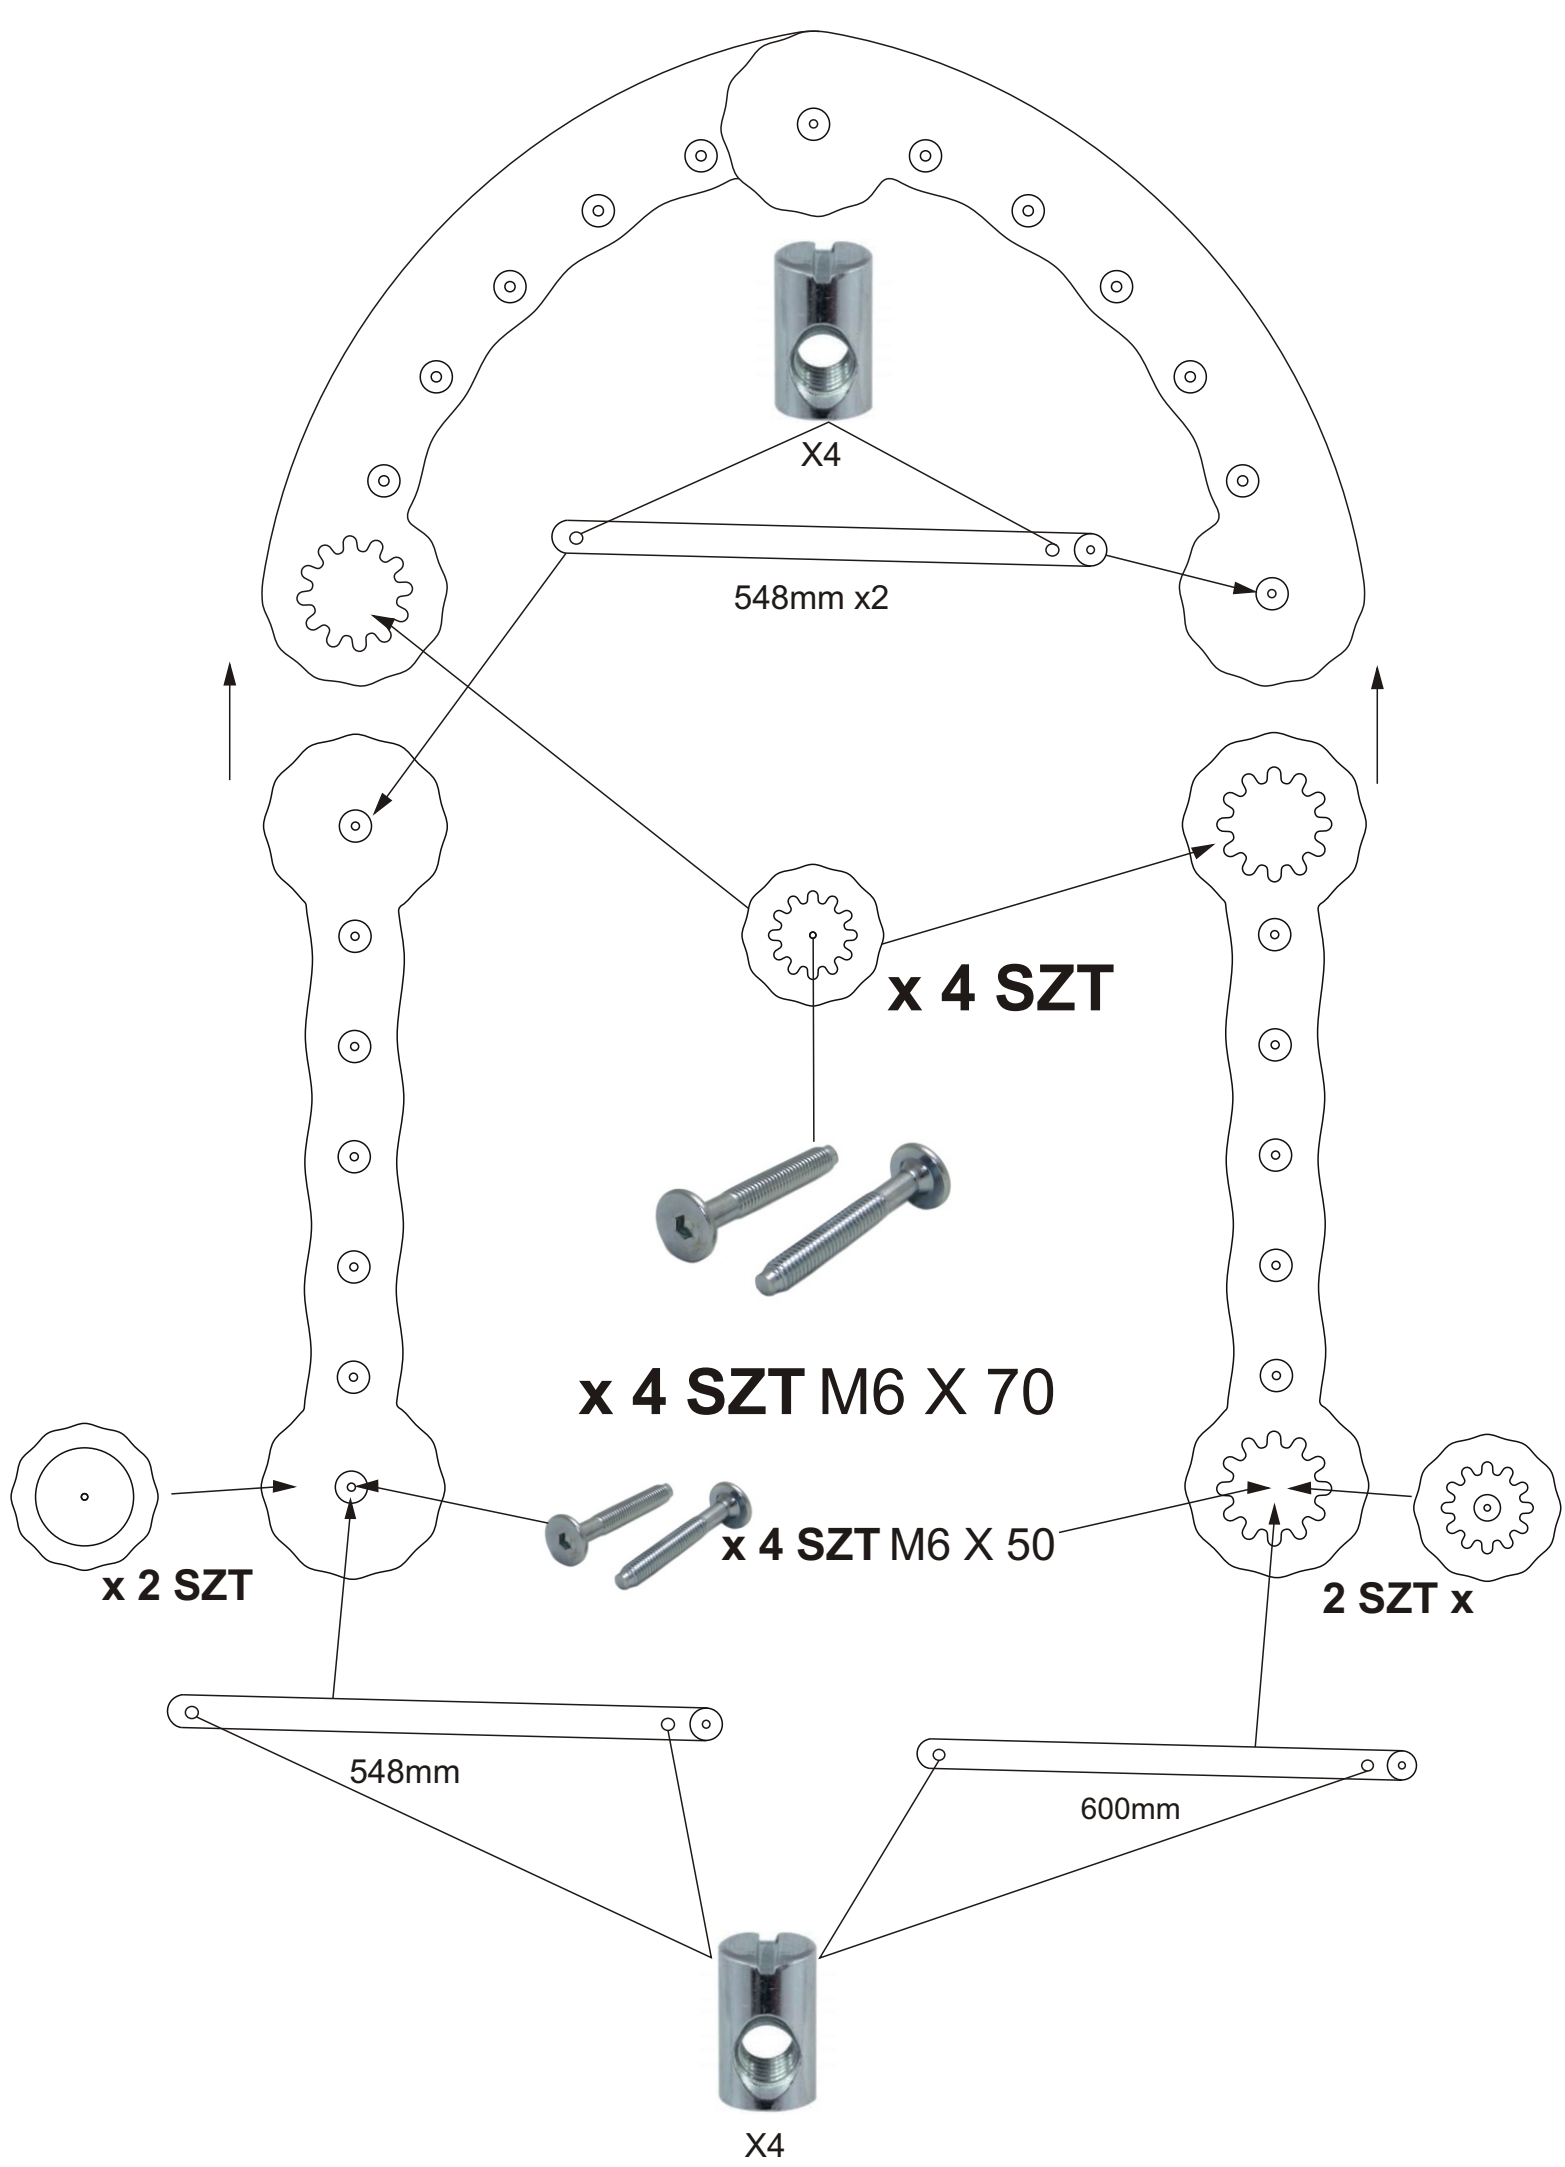

/MONTAGEANLEITUNGEN

Gacek S.C BUJAK, PIKLER | NAKŁADKA 2w1 3x1 szt

5 904473 535623 >

x 40 SZT

x 10 SZT M6 x 10 x 13 MM

x 6 SZT M6 X 70 MM

x 8 SZT M6 X 50 MM

x 4 SZT M6x16 MM

x 2SZT

SLIDE

CLIMBING BOARD

STANDALONE ARRANGEMENTS/

ZUSÄTZLICHE LAYOUTS

(REQUIRES THE PURCHASE OF ADDITIONAL PARTS PACKAGE, PLEASE CONTACT US BY E-MAIL: GACEKZEGARY@GMAIL.COM)

(ERFORDERT DEN KAUF ZUSÄTZLICHER TEILE-PAKETE, BITTE KONTAKTIEREN SIE UNS PER E-MAIL: GACEKZEGARY@GMAIL.COM)

ADDITIONAL PARTS PACKAGE

/ZUSÄTZLICHER TEILE-PAKETE

10,00 EURO

x 4 SZT M6 X 50 MM

x 2 SZT M6 x 10 x 13 MM