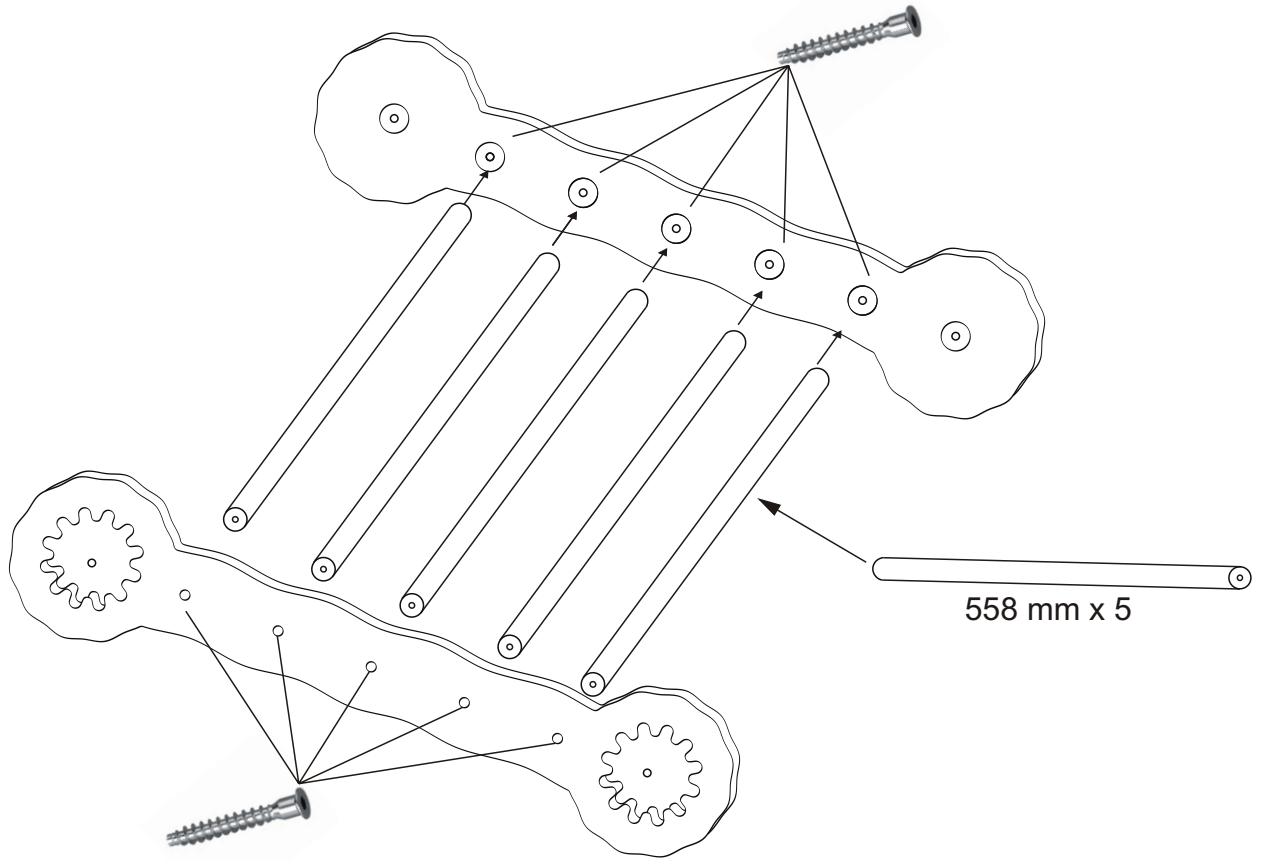

/MONTAGEANLEITUNGEN

Gacek S.C BUJAK, PIKLER | NAKŁADKA 2w1 3x1 szt

5 904473 535623 >

x 40 SZT

x 10 SZT M6 x 10 x 13 MM

x 6 SZT M6 X 70 MM

x 8 SZT M6 X 50 MM

x 4 SZT M6x16 MM

x 2SZT

SLIDE

CLIMBING BOARD

STANDALONE ARRANGEMENTS/

ZUSÄTZLICHE LAYOUTS

(REQUIRES THE PURCHASE OF ADDITIONAL PARTS PACKAGE, PLEASE CONTACT US BY E-MAIL: GACEKZEGARY@GMAIL.COM)

(ERFORDERT DEN KAUF ZUSÄTZLICHER TEILE-PAKETE, BITTE KONTAKTIEREN SIE UNS PER E-MAIL: GACEKZEGARY@GMAIL.COM)

ADDITIONAL PARTS PACKAGE

/ZUSÄTZLICHER TEILE-PAKETE

10,00 EURO

x 4 SZT M6 X 50 MM

x 2 SZT M6 x 10 x 13 MM