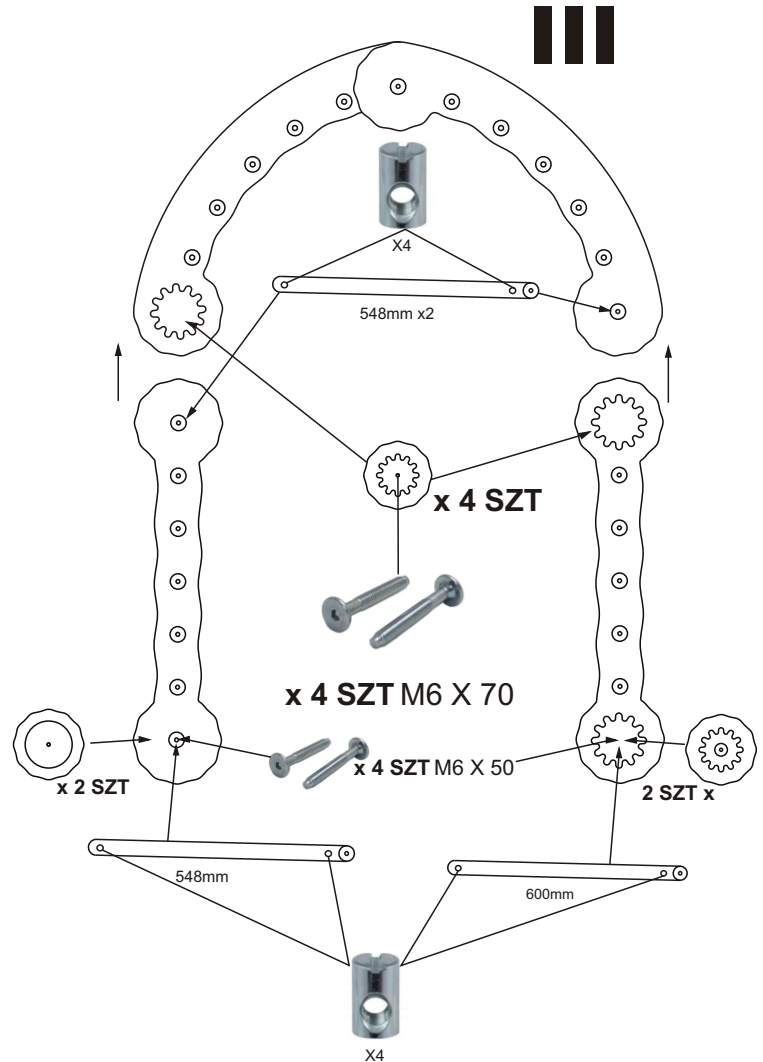

X4

X4

X10

X2

548mm X6

600mm

558mm X15

600mm X15

x 60 SZT

x 14 SZT M6 x 10 x 13 MM

x 6 SZT M6 X 70 MM

x 8 SZT M6 X 50 MM

x 1SZT

x 2 SZT M6 X 70 MM

X2

IIA

IIB

STANDALONE ARRANGEMENTS/

ZUSÄTZLICHE LAYOUTS

(REQUIRES THE PURCHASE OF ADDITIONAL PARTS PACKAGE, PLEASE CONTACT US BY E-MAIL: GACEKZEGARY@GMAIL.COM)

(ERFORDERT DEN KAUF ZUSÄTZLICHER TEILE-PAKETE, BITTE KONTAKTIEREN SIE UNS PER E-MAIL: GACEKZEGARY@GMAIL.COM)

ADDITIONAL PARTS PACKAGE

/ZUSÄTZLICHER TEILE-PAKETE

x2 SZT 600mm

20,00 EURO

x 8 SZT M6 X 50 MM

x 4 SZT M6 x 10 x 13 MM