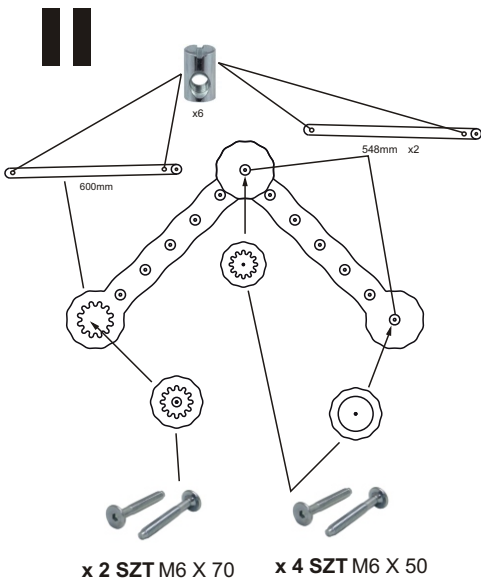

X4

X4

X10

X2

548mm X6

600mm

558mm X15

600mm X15

x 60 SZT

x 14 SZT M6 x 10 x 13 MM

x 6 SZT M6 X 70 MM

x 8 SZT M6 X 50 MM

x 1SZT

x 2 SZT M6 X 70 MM

X2

IIA

IIB

STANDALONE ARRANGEMENTS/

ZUSÄTZLICHE LAYOUTS

(REQUIRES THE PURCHASE OF ADDITIONAL PARTS PACKAGE, PLEASE CONTACT US BY E-MAIL: GACEKZEGARY@GMAIL.COM)

(ERFORDERT DEN KAUF ZUSÄTZLICHER TEILE-PAKETE, BITTE KONTAKTIEREN SIE UNS PER E-MAIL: GACEKZEGARY@GMAIL.COM)

ADDITIONAL PARTS PACKAGE

/ZUSÄTZLICHER TEILE-PAKETE

x2 SZT 600mm

20,00 EURO

x 8 SZT M6 X 50 MM

x 4 SZT M6 x 10 x 13 MM