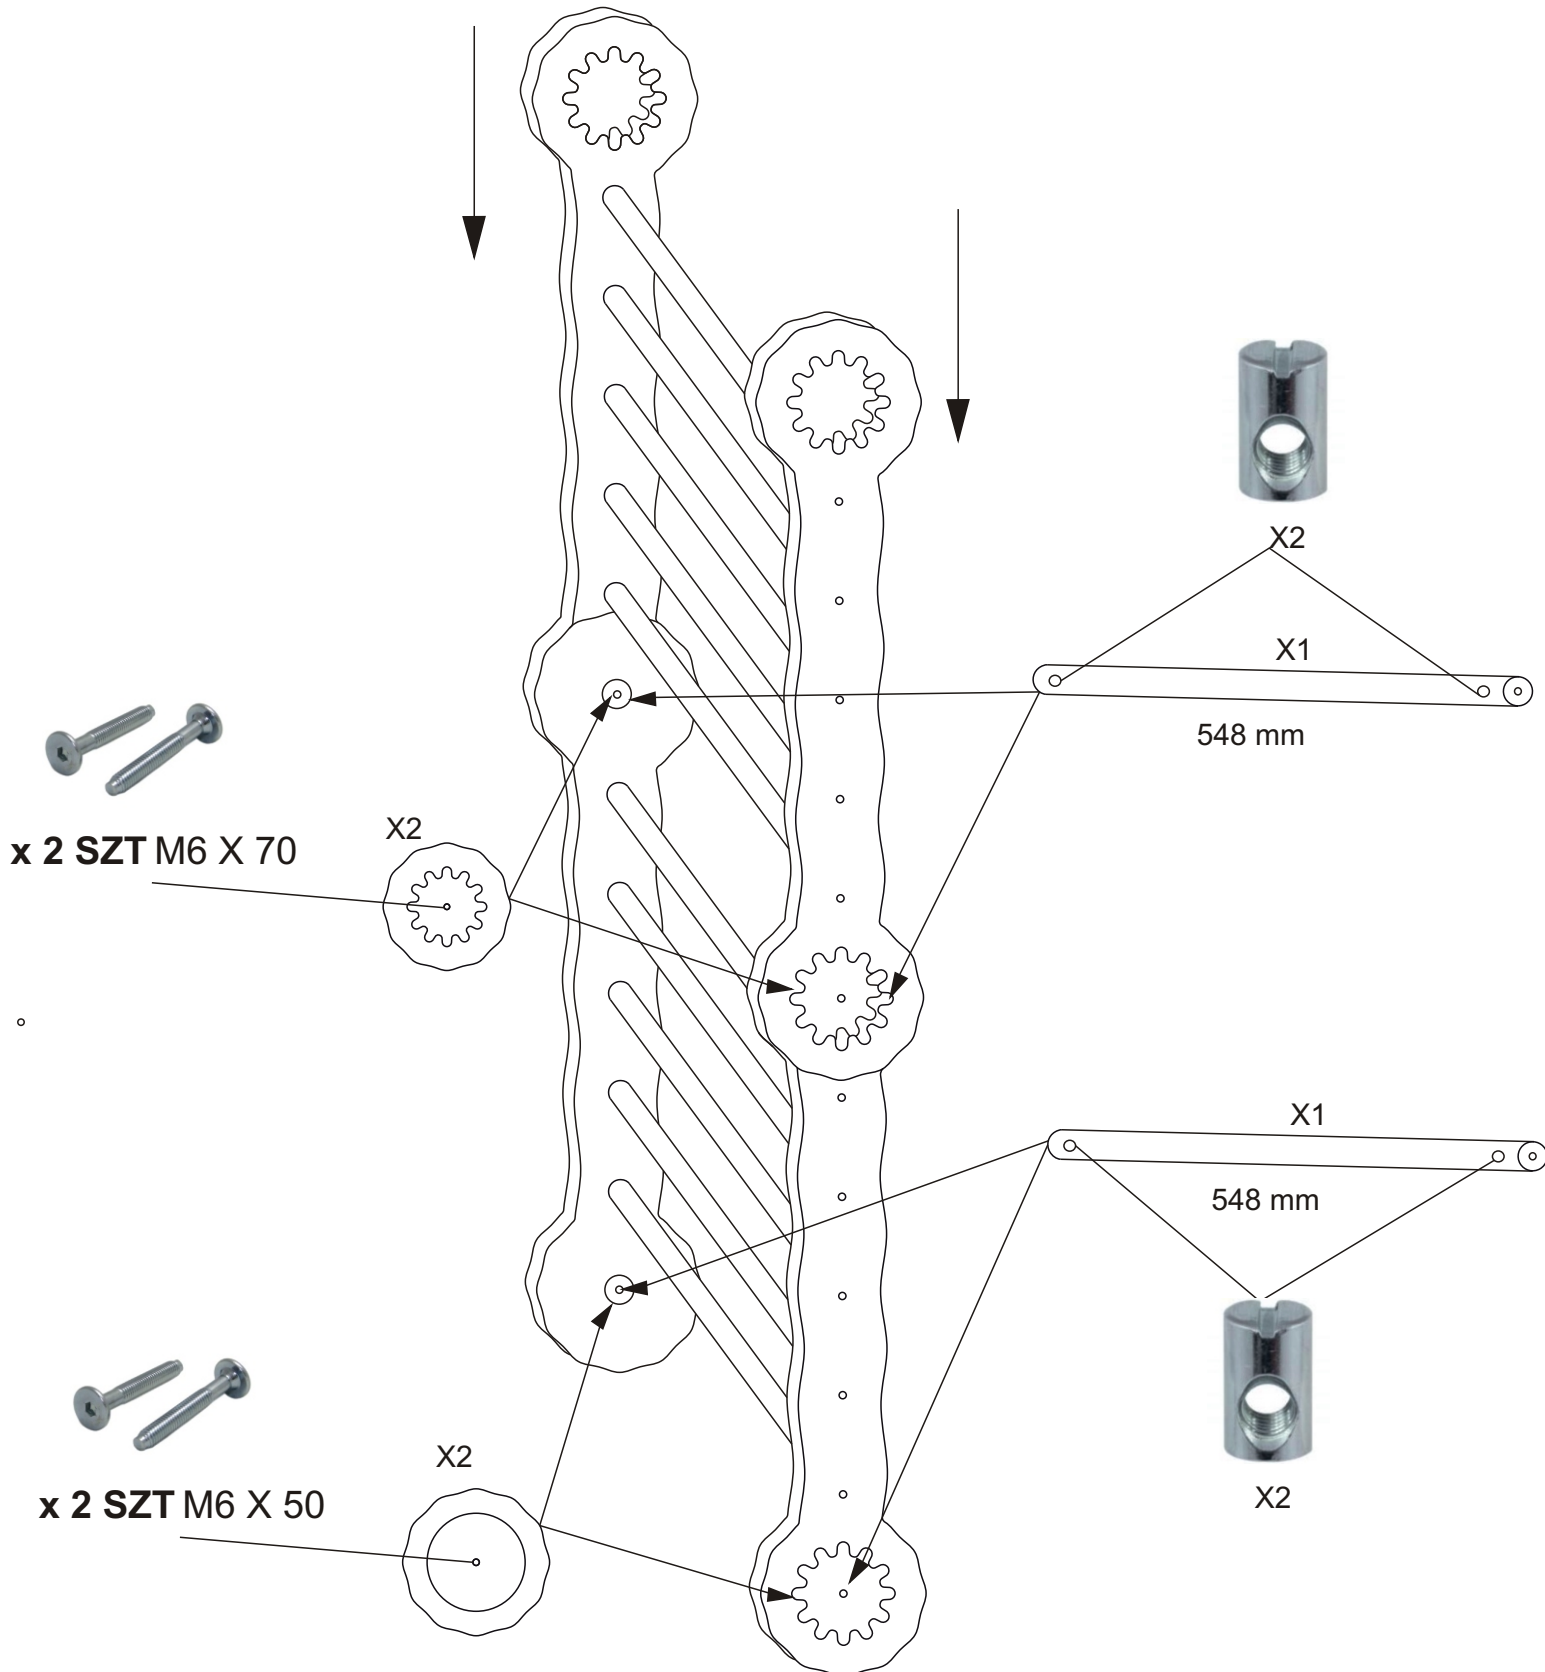

X4

X4

X10

X2

548mm X6

600mm

558mm X15

600mm X15

x 60 SZT

x 14 SZT M6 x 10 x 13 MM

x 6 SZT M6 X 70 MM

x 8 SZT M6 X 50 MM

x 1SZT

x 2 SZT M6 X 70 MM

X2

IIA

ADDITIONAL PARTS PACKAGE

/ZUSÄTZLICHER TEILE-PAKETE

x2 SZT 600mm

20,00 EURO

x 8 SZT M6 X 50 MM

x 4 SZT M6 x 10 x 13 MM