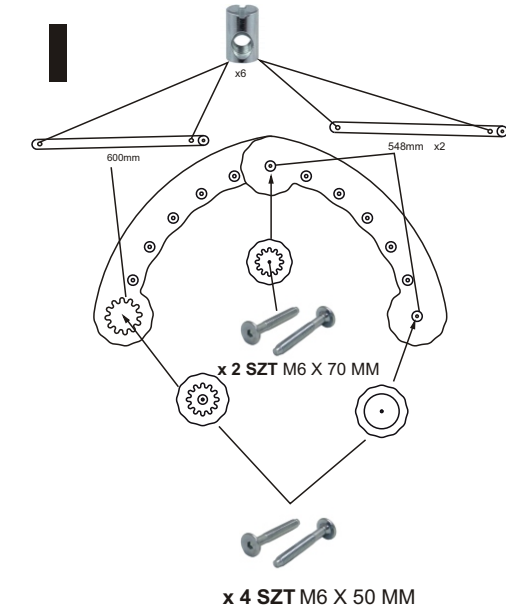

X4

X4

X10

X2

548mm X6

600mm

558mm X15

600mm X15

x 60 SZT

x 14 SZT M6 x 10 x 13 MM

x 6 SZT M6 X 70 MM

x 8 SZT M6 X 50 MM

x 1SZT

x 2 SZT M6 X 70 MM

X2

IIA

IIB

STANDALONE ARRANGEMENTS/

ZUSÄTZLICHE LAYOUTS

(REQUIRES THE PURCHASE OF ADDITIONAL PARTS PACKAGE, PLEASE CONTACT US BY E-MAIL: GACEKZEGARY@GMAIL.COM)

(ERFORDERT DEN KAUF ZUSÄTZLICHER TEILE-PAKETE, BITTE KONTAKTIEREN SIE UNS PER E-MAIL: GACEKZEGARY@GMAIL.COM)

ADDITIONAL PARTS PACKAGE

/ZUSÄTZLICHER TEILE-PAKETE

x2 SZT 600mm

20,00 EURO

x 8 SZT M6 X 50 MM

x 4 SZT M6 x 10 x 13 MM