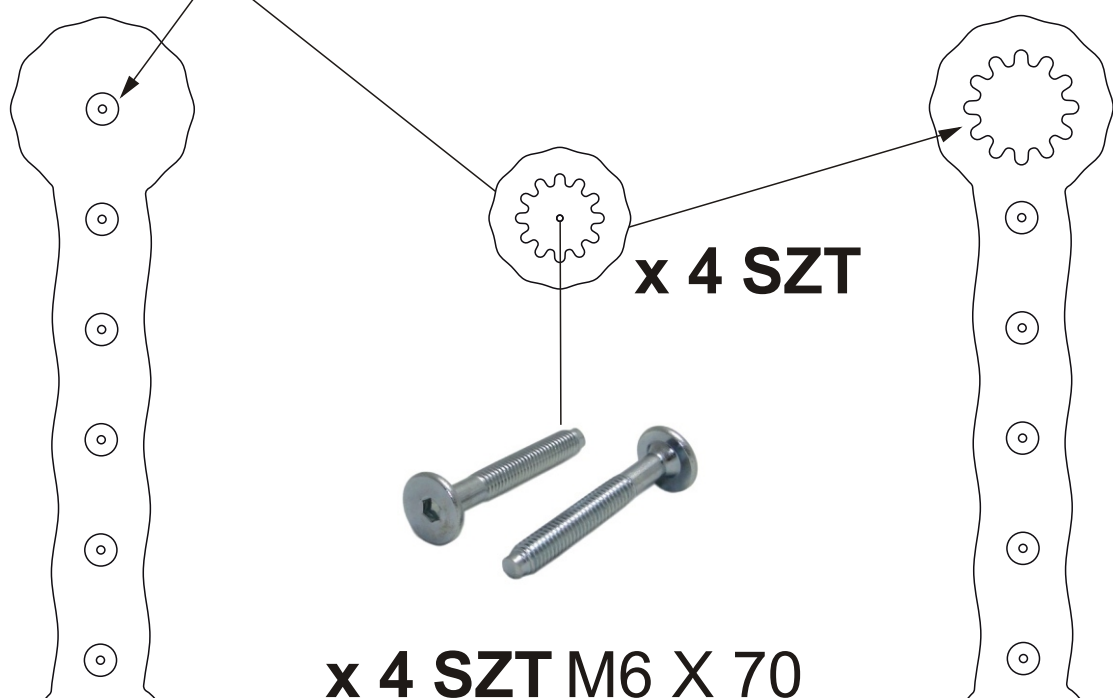

ASSEMBLY INSTRUCTIONS /MONTAGEANLEITUNGEN

Gacek S.C BUJAK I PIKLER 2x1 szt

5 904473 535609 >

x 40 SZT

x 10 SZT M6 x 10 x 13 MM

x 6 SZT M6 X 70 MM

x 4 SZT M6 X 50 MM

x 1SZT

x 2 SZT M6 X 70 MM

x 4 SZT M6 X 70

x 4 SZT M6 X 50

x 2 SZT

2 SZT x

548mm

600mm

X4

ADDITIONAL PARTS PACKAGE

/ZUSÄTZLICHER TEILE-PAKETE

10,00 EURO

x 4 SZT M6 X 50 MM

x 2 SZT M6 x 10 x 13 MM