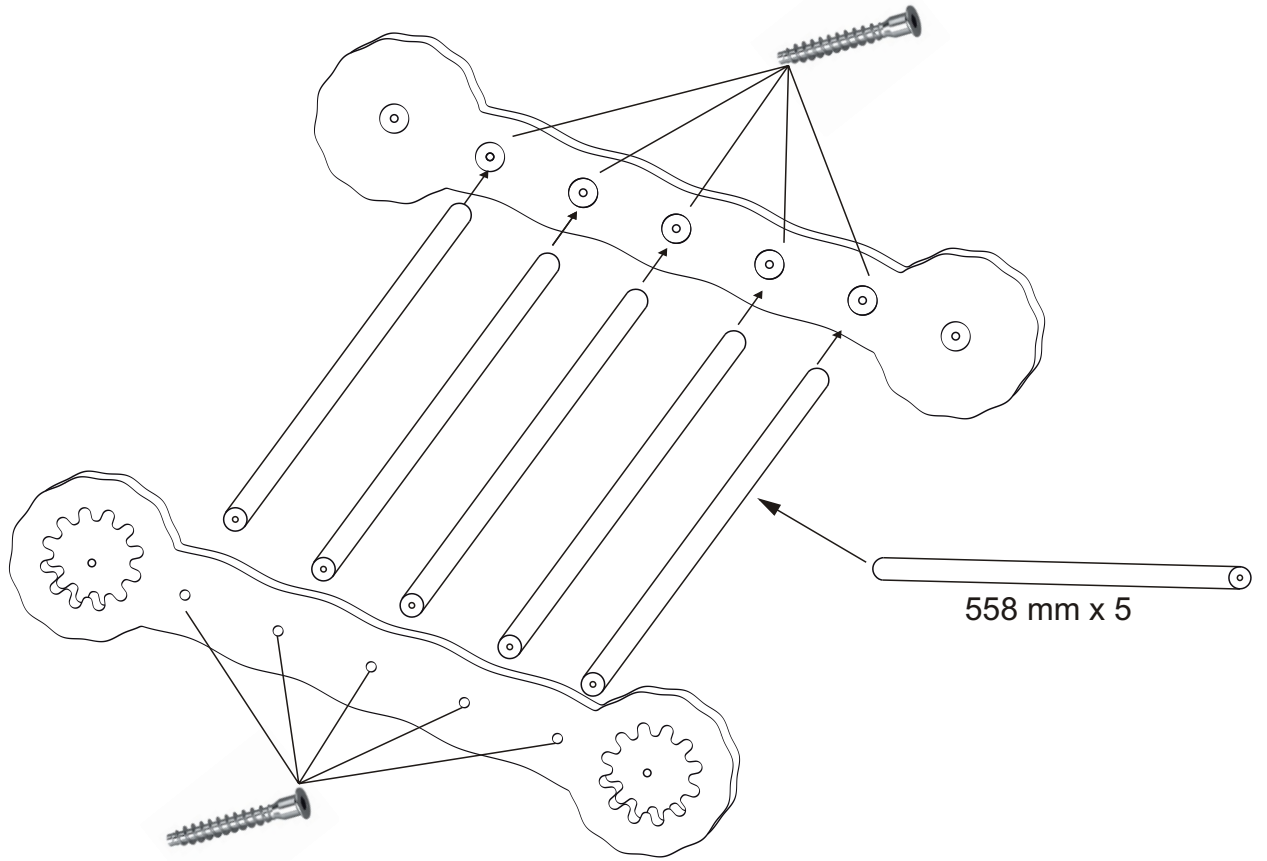

ASSEMBLY INSTRUCTIONS /MONTAGEANLEITUNGEN

Gacek S.C BUJAK I PIKLER 2x1 szt

5 904473 535609 >

x 40 SZT

x 10 SZT M6 x 10 x 13 MM

x 6 SZT M6 X 70 MM

x 4 SZT M6 X 50 MM

x 1SZT

x 2 SZT M6 X 70 MM

x 4 SZT M6 X 70

x 4 SZT M6 X 50

x 2 SZT

2 SZT x

548mm

600mm

X4

ADDITIONAL PARTS PACKAGE

/ZUSÄTZLICHER TEILE-PAKETE

10,00 EURO

x 4 SZT M6 X 50 MM

x 2 SZT M6 x 10 x 13 MM