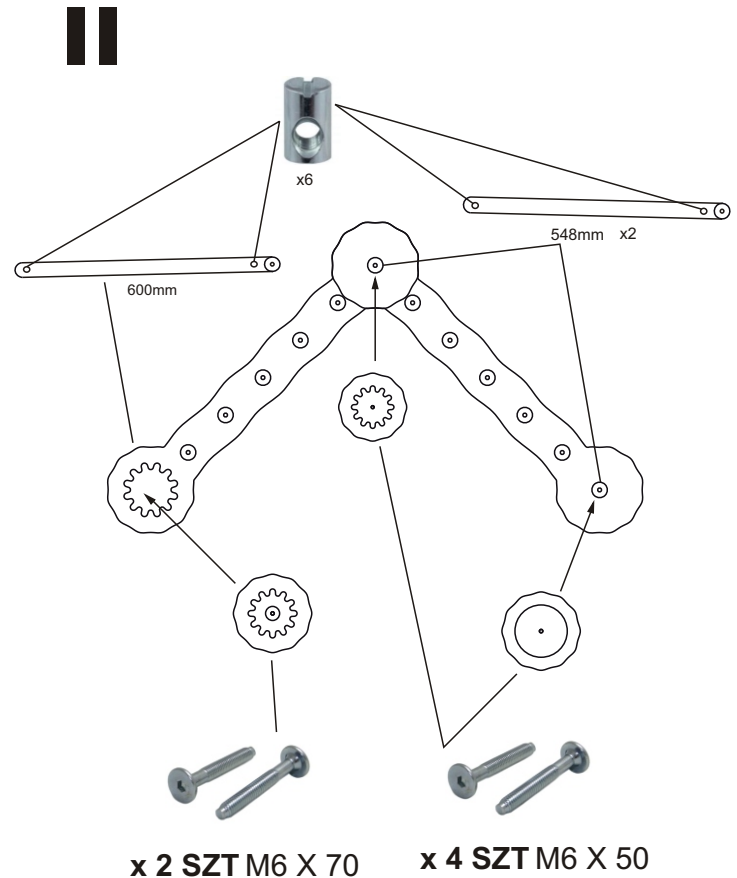

ASSEMBLY INSTRUCTIONS /MONTAGEANLEITUNGEN

Gacek S.C BUJAK I PIKLER 2x1 szt

5 904473 535609 >

x 40 SZT

x 10 SZT M6 x 10 x 13 MM

x 6 SZT M6 X 70 MM

x 4 SZT M6 X 50 MM

x 1SZT

x 2 SZT M6 X 70 MM

x 4 SZT M6 X 70

x 4 SZT M6 X 50

x 2 SZT

2 SZT x

548mm

600mm

X4

ADDITIONAL PARTS PACKAGE

/ZUSÄTZLICHER TEILE-PAKETE

10,00 EURO

x 4 SZT M6 X 50 MM

x 2 SZT M6 x 10 x 13 MM