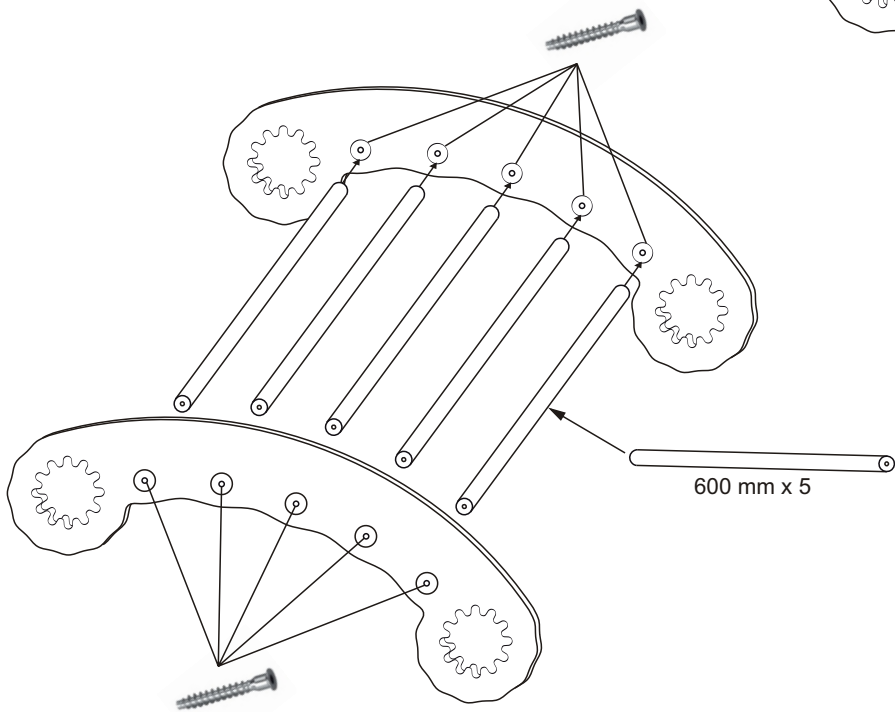

ASSEMBLY INSTRUCTIONS /MONTAGEANLEITUNGEN

Gacek S.C BUJAK I PIKLER 2x1 szt

5 904473 535609 >

x 40 SZT

x 10 SZT M6 x 10 x 13 MM

x 6 SZT M6 X 70 MM

x 4 SZT M6 X 50 MM

x 1SZT

x 2 SZT M6 X 70 MM

x 4 SZT M6 X 70

x 4 SZT M6 X 50

x 2 SZT

2 SZT x

548mm

600mm

X4

ADDITIONAL PARTS PACKAGE

/ZUSÄTZLICHER TEILE-PAKETE

10,00 EURO

x 4 SZT M6 X 50 MM

x 2 SZT M6 x 10 x 13 MM