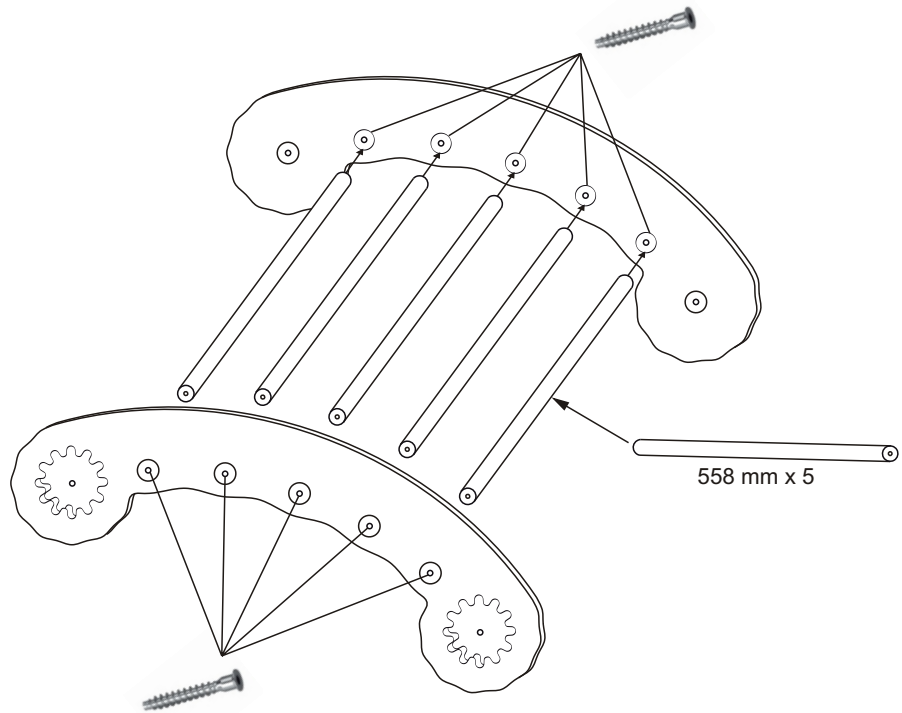

ASSEMBLY INSTRUCTIONS /MONTAGEANLEITUNGEN

Gacek S.C BUJAK I PIKLER 2x1 szt

5 904473 535609 >

x 40 SZT

x 10 SZT M6 x 10 x 13 MM

x 6 SZT M6 X 70 MM

x 4 SZT M6 X 50 MM

x 1SZT

x 2 SZT M6 X 70 MM

x 4 SZT M6 X 70

x 4 SZT M6 X 50

x 2 SZT

2 SZT x

548mm

600mm

X4

ADDITIONAL PARTS PACKAGE

/ZUSÄTZLICHER TEILE-PAKETE

10,00 EURO

x 4 SZT M6 X 50 MM

x 2 SZT M6 x 10 x 13 MM