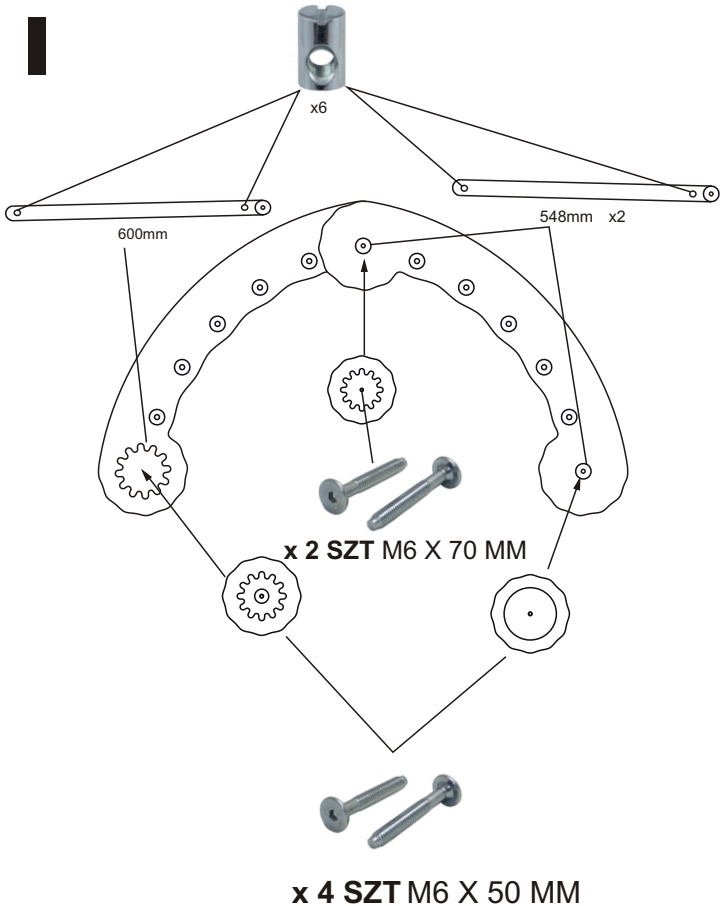

ASSEMBLY INSTRUCTIONS /MONTAGEANLEITUNGEN

Gacek S.C BUJAK I PIKLER 2x1 szt

5 904473 535609 >

x 40 SZT

x 10 SZT M6 x 10 x 13 MM

x 6 SZT M6 X 70 MM

x 4 SZT M6 X 50 MM

x 1SZT

x 2 SZT M6 X 70 MM

x 4 SZT M6 X 70

x 4 SZT M6 X 50

x 2 SZT

2 SZT x

548mm

600mm

X4

ADDITIONAL PARTS PACKAGE

/ZUSÄTZLICHER TEILE-PAKETE

10,00 EURO

x 4 SZT M6 X 50 MM

x 2 SZT M6 x 10 x 13 MM