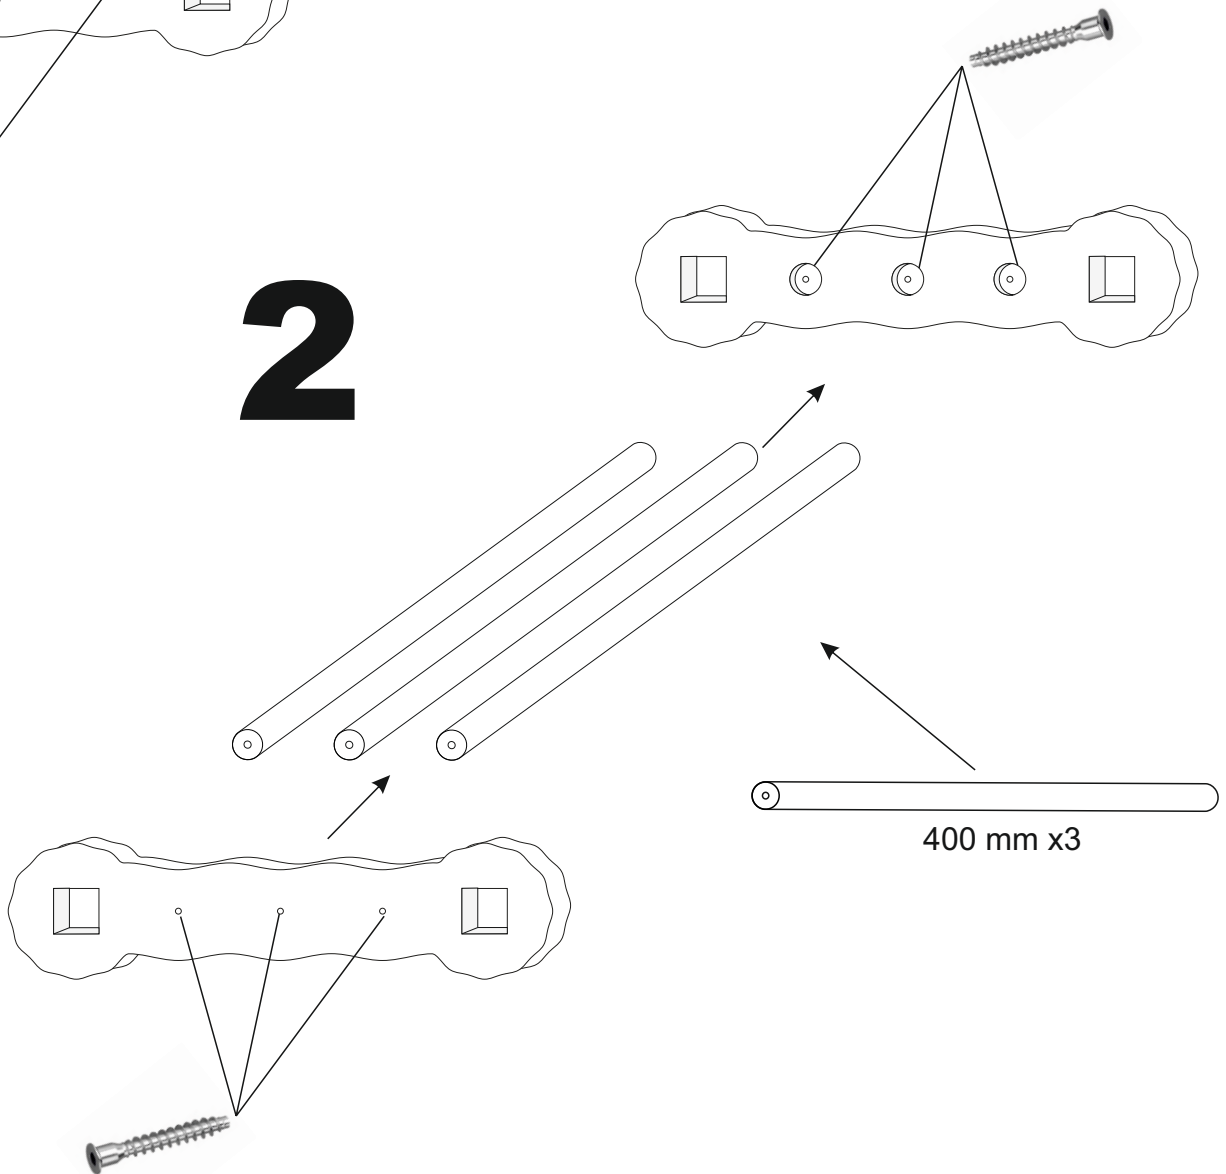

ASSEMBLY INSTRUCTIONS /MONTAGEANLEITUNGEN

*Parental supervision required/
elterliche Aufsicht erforderlich*

Gacek S.C PIKLER SKŁADANY SZKRAB

5 904473 535777 >

1

2

x1 20 mm

x 1 SZT 70 MM

x 2 SZT 55 MM

x1 20 mm

1

2

1x 370 mm

x2

x1 35 mm

x1 20 mm

x 2 SZT 55 MM

1x 370 mm

x2

1x 400 mm

x2

x1 20 mm

x 1 SZT 70 MM

x1 35 mm

x 2 SZT M6 X 70

x 2

x 2 SZT M6 X 50

x 2 SZT M6 X 50

x 2

x 2

548 mm x 2

600 mm