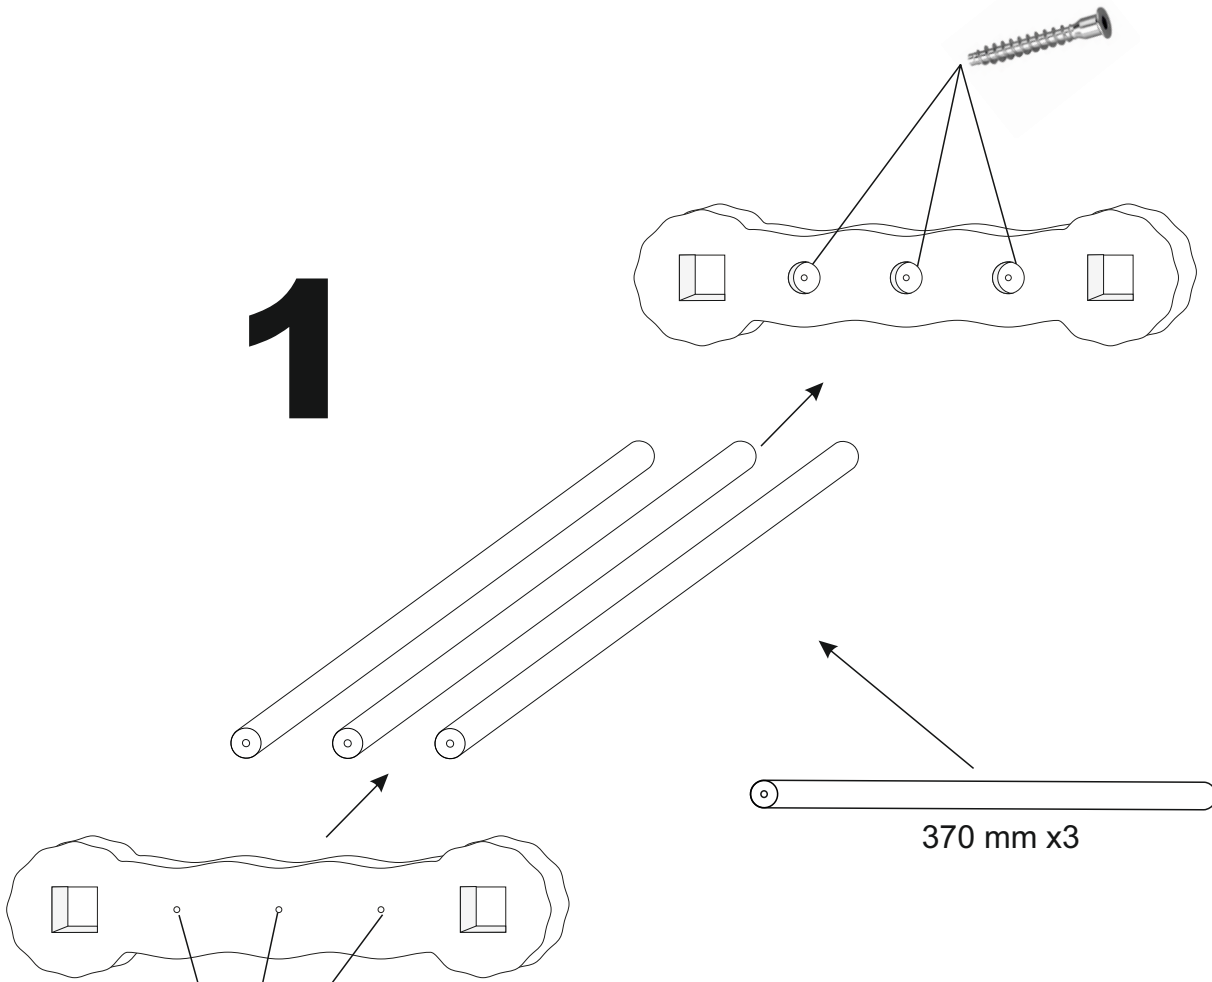

ASSEMBLY INSTRUCTIONS /MONTAGEANLEITUNGEN

*Parental supervision required/
elterliche Aufsicht erforderlich*

Gacek S.C PIKLER SKŁADANY SZKRAB

5 904473 535777 >

1

2

x1 20 mm

x 1 SZT 70 MM

x 2 SZT 55 MM

x1 20 mm

1

2

1x 370 mm

x2

x1 35 mm

x1 20 mm

x 2 SZT 55 MM

1x 370 mm

x2

1x 400 mm

x2

x1 20 mm

x 1 SZT 70 MM

x1 35 mm

x 2 SZT M6 X 70

x 2

x 2 SZT M6 X 50

x 2 SZT M6 X 50

x 2

x 2

548 mm x 2

600 mm