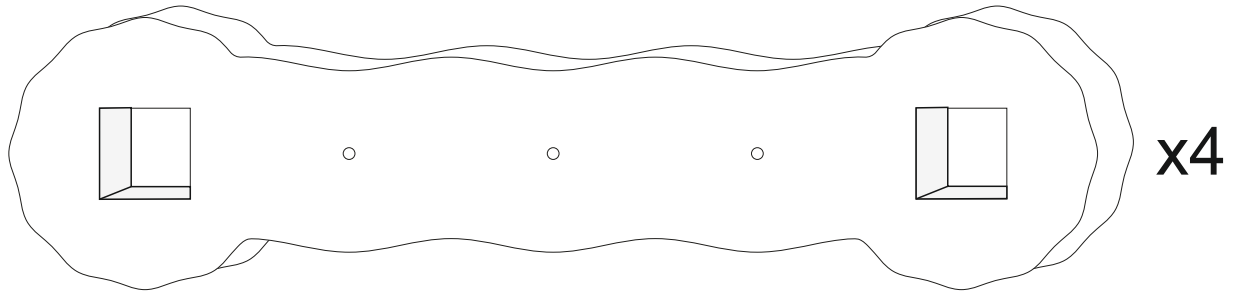

ASSEMBLY INSTRUCTIONS /MONTAGEANLEITUNGEN

*Parental supervision required/
elterliche Aufsicht erforderlich*

Gacek S.C PIKLER SKŁADANY SZKRAB

5 904473 535777 >

1

2

x1 20 mm

x 1 SZT 70 MM

x 2 SZT 55 MM

x1 20 mm

1

2

1x 370 mm

x2

x1 35 mm

x1 20 mm

x 2 SZT 55 MM

1x 370 mm

x2

1x 400 mm

x2

x1 20 mm

x 1 SZT 70 MM

x1 35 mm

x 2 SZT M6 X 70

x 2

x 2 SZT M6 X 50

x 2 SZT M6 X 50

x 2

x 2

548 mm x 2

600 mm