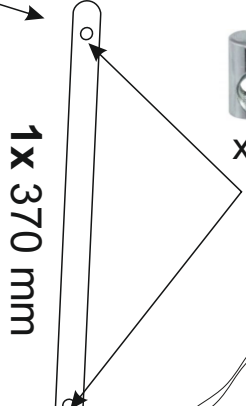

ASSEMBLY INSTRUCTIONS /MONTAGEANLEITUNGEN

*Parental supervision required/
elterliche Aufsicht erforderlich*

Gacek S.C PIKLER SKŁADANY SZKRAB

5 904473 535777 >

1

2

x1 20 mm

x 1 SZT 70 MM

x 2 SZT 55 MM

x1 20 mm

1

2

1x 370 mm

x2

x1 35 mm

x1 20 mm

x 2 SZT 55 MM

1x 370 mm

x2

1x 400 mm

x2

x1 20 mm

x 1 SZT 70 MM

x1 35 mm

x 2 SZT M6 X 70

x 2

x 2 SZT M6 X 50

x 2 SZT M6 X 50

x 2

x 2

548 mm x 2

600 mm